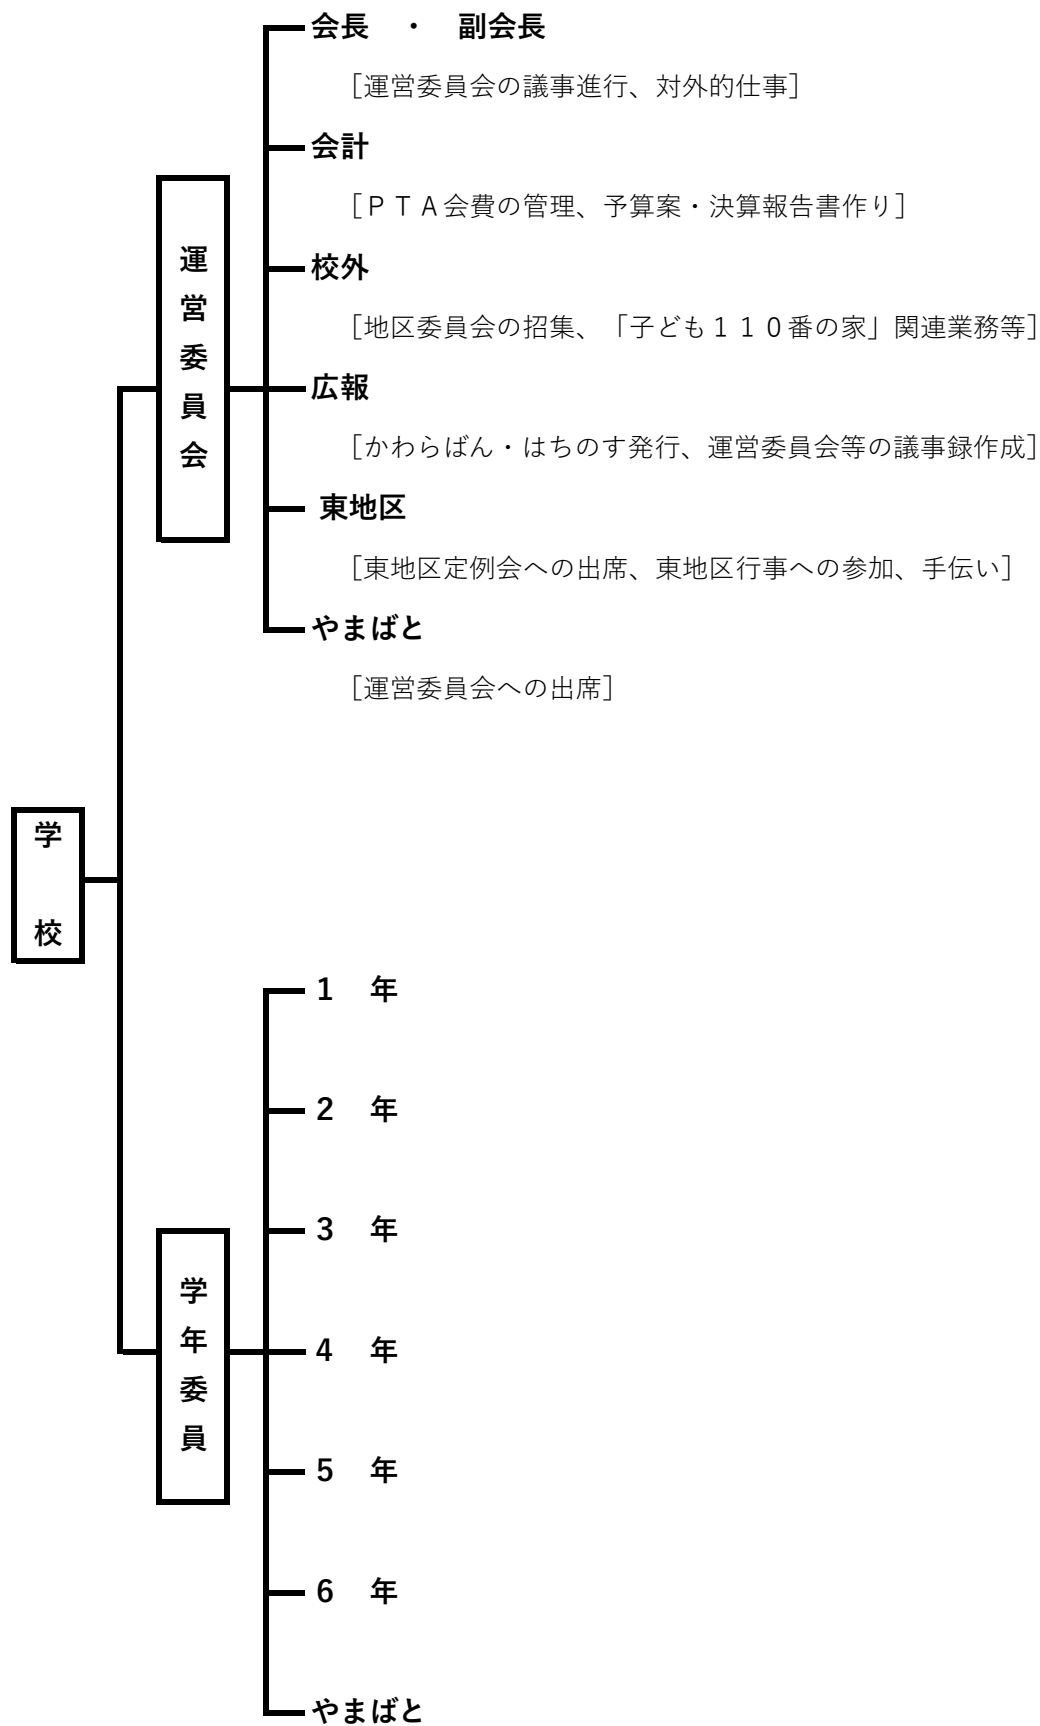

町田第六小学校PTA 組織図

- ◎運営委員 ----- 各学年より3名
- ◎学年委員 ----- 各学年より2名
- ◎地区委員 ----- 各地区より1名
- ◎開放プール監視当番 ----- 1年～5年まで各学年より3名
- ◎卒業対策委員 ----- 6年より6～8名
(やまばと学級は任意)