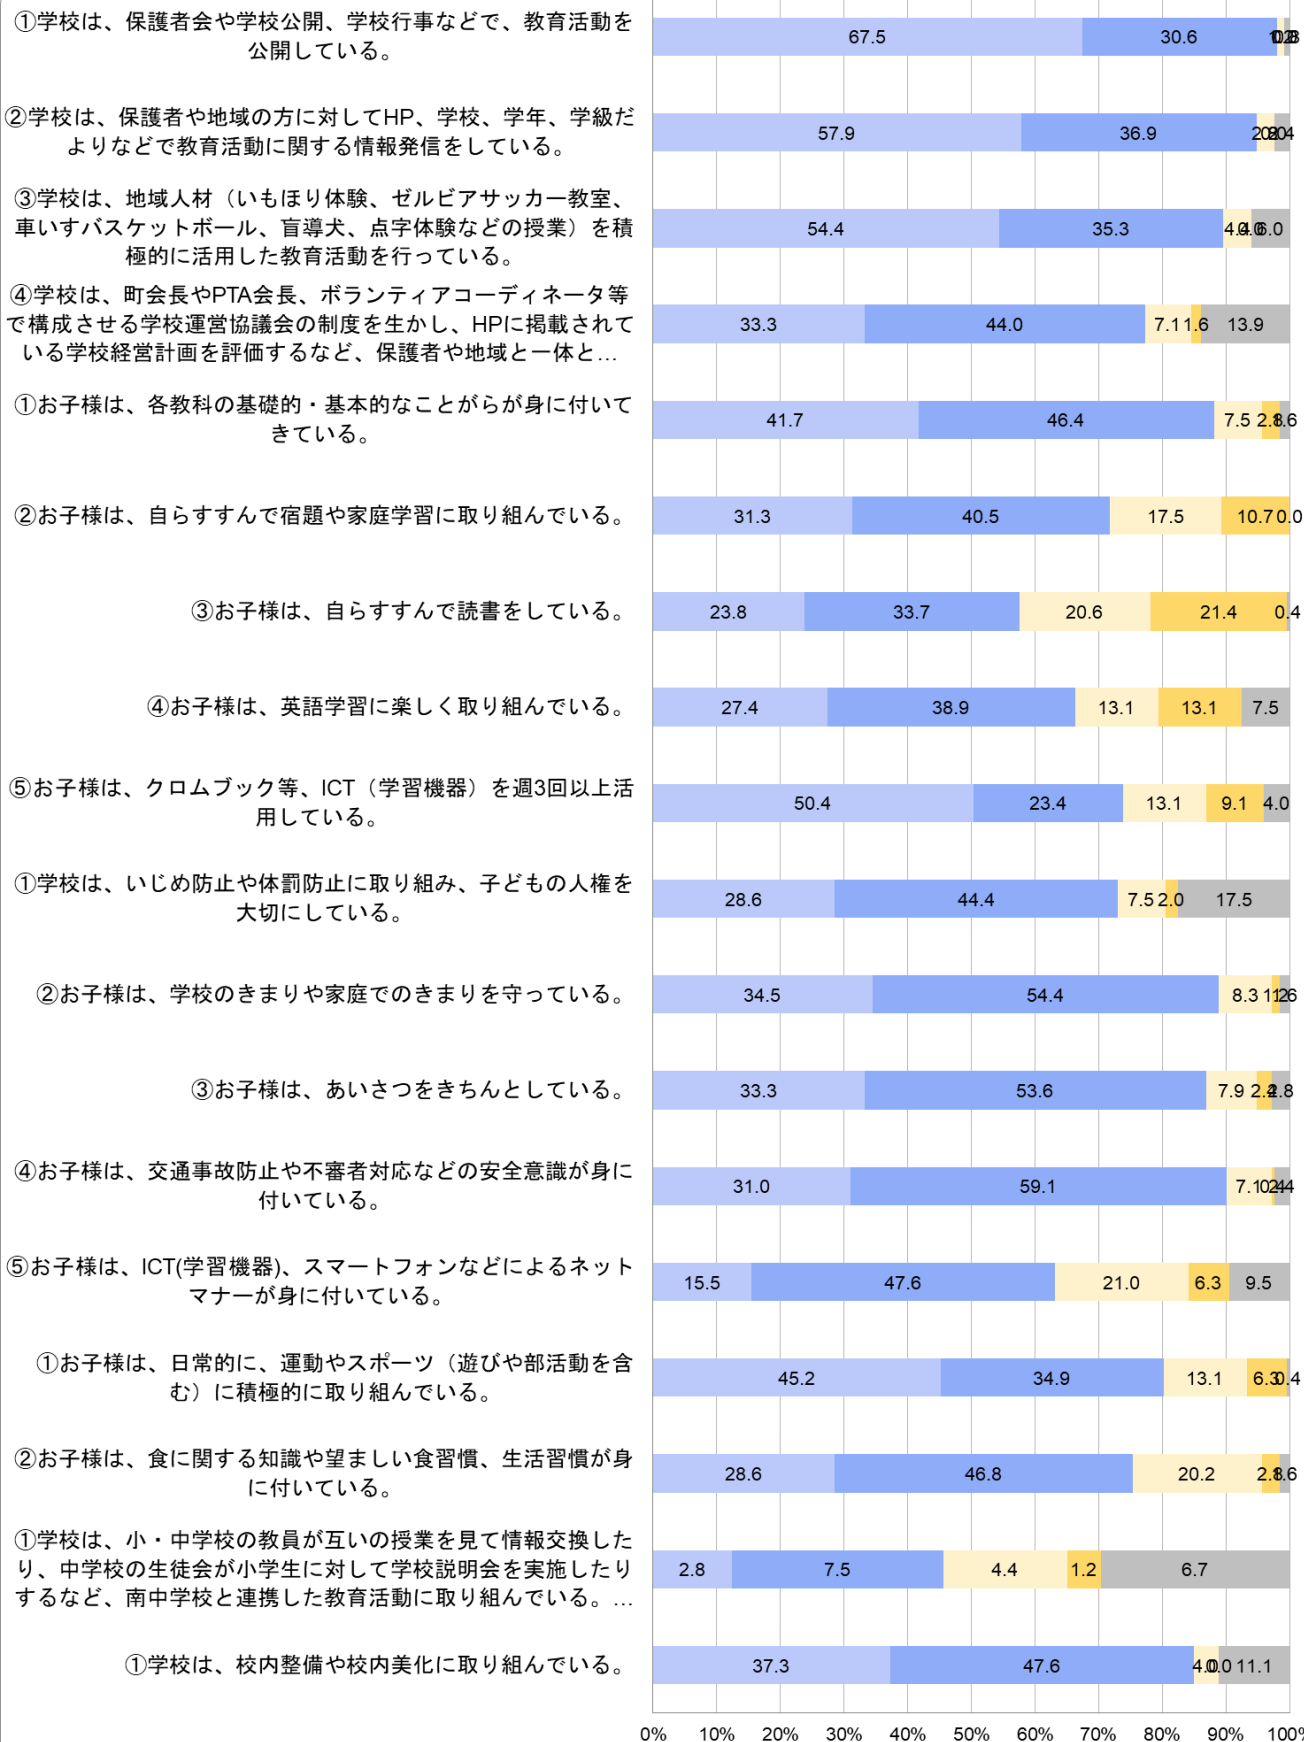

2025年度

保護者アンケート集計結果

- そう思う
- どちらかといえばそう思う
- どちらかといえばそう思わない
- そう思わない
- わからない

0% 10% 20% 30% 40% 50% 60% 70% 80% 90% 100%