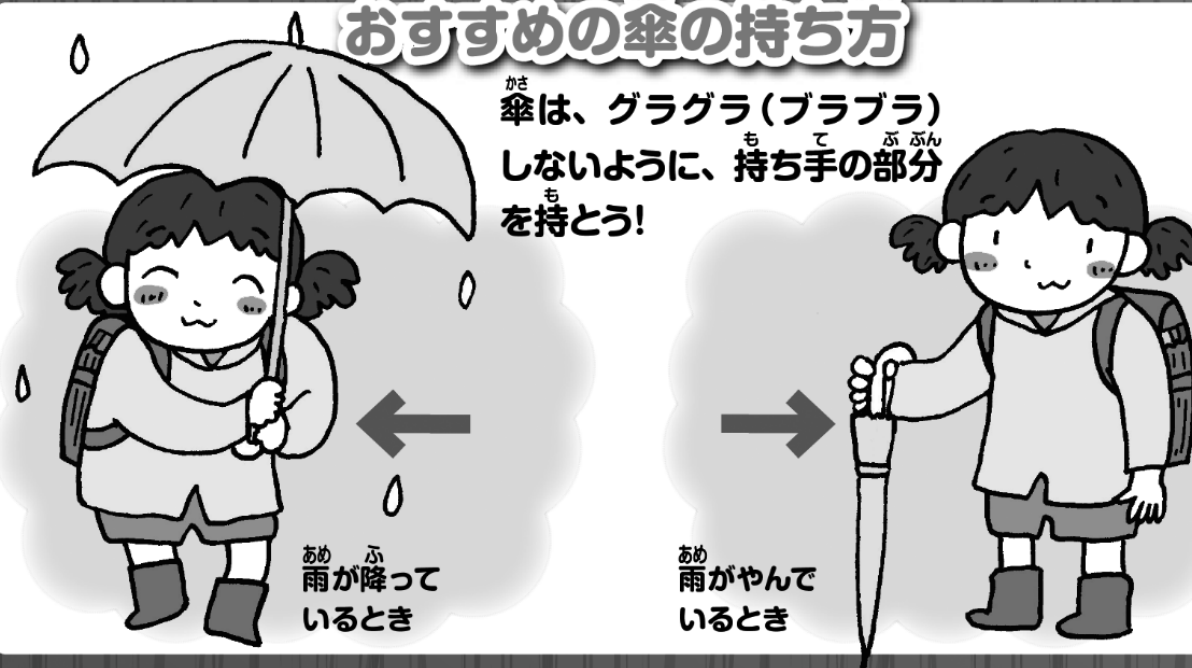

すこやか 6月

2024年6月

町田市立小川小学校 校長
養護教諭

雨の日 傘の持ち方に気をつけて!

こんな持ち方していませんか?

雨の日はみんなが傘を持っています。混雑する場所では、傘がぶつかってけがをする場合もあります。どんなふうに傘を持ったらいいでしょうか。考えてみましょう。

おすすめの傘の持ち方

計測結果