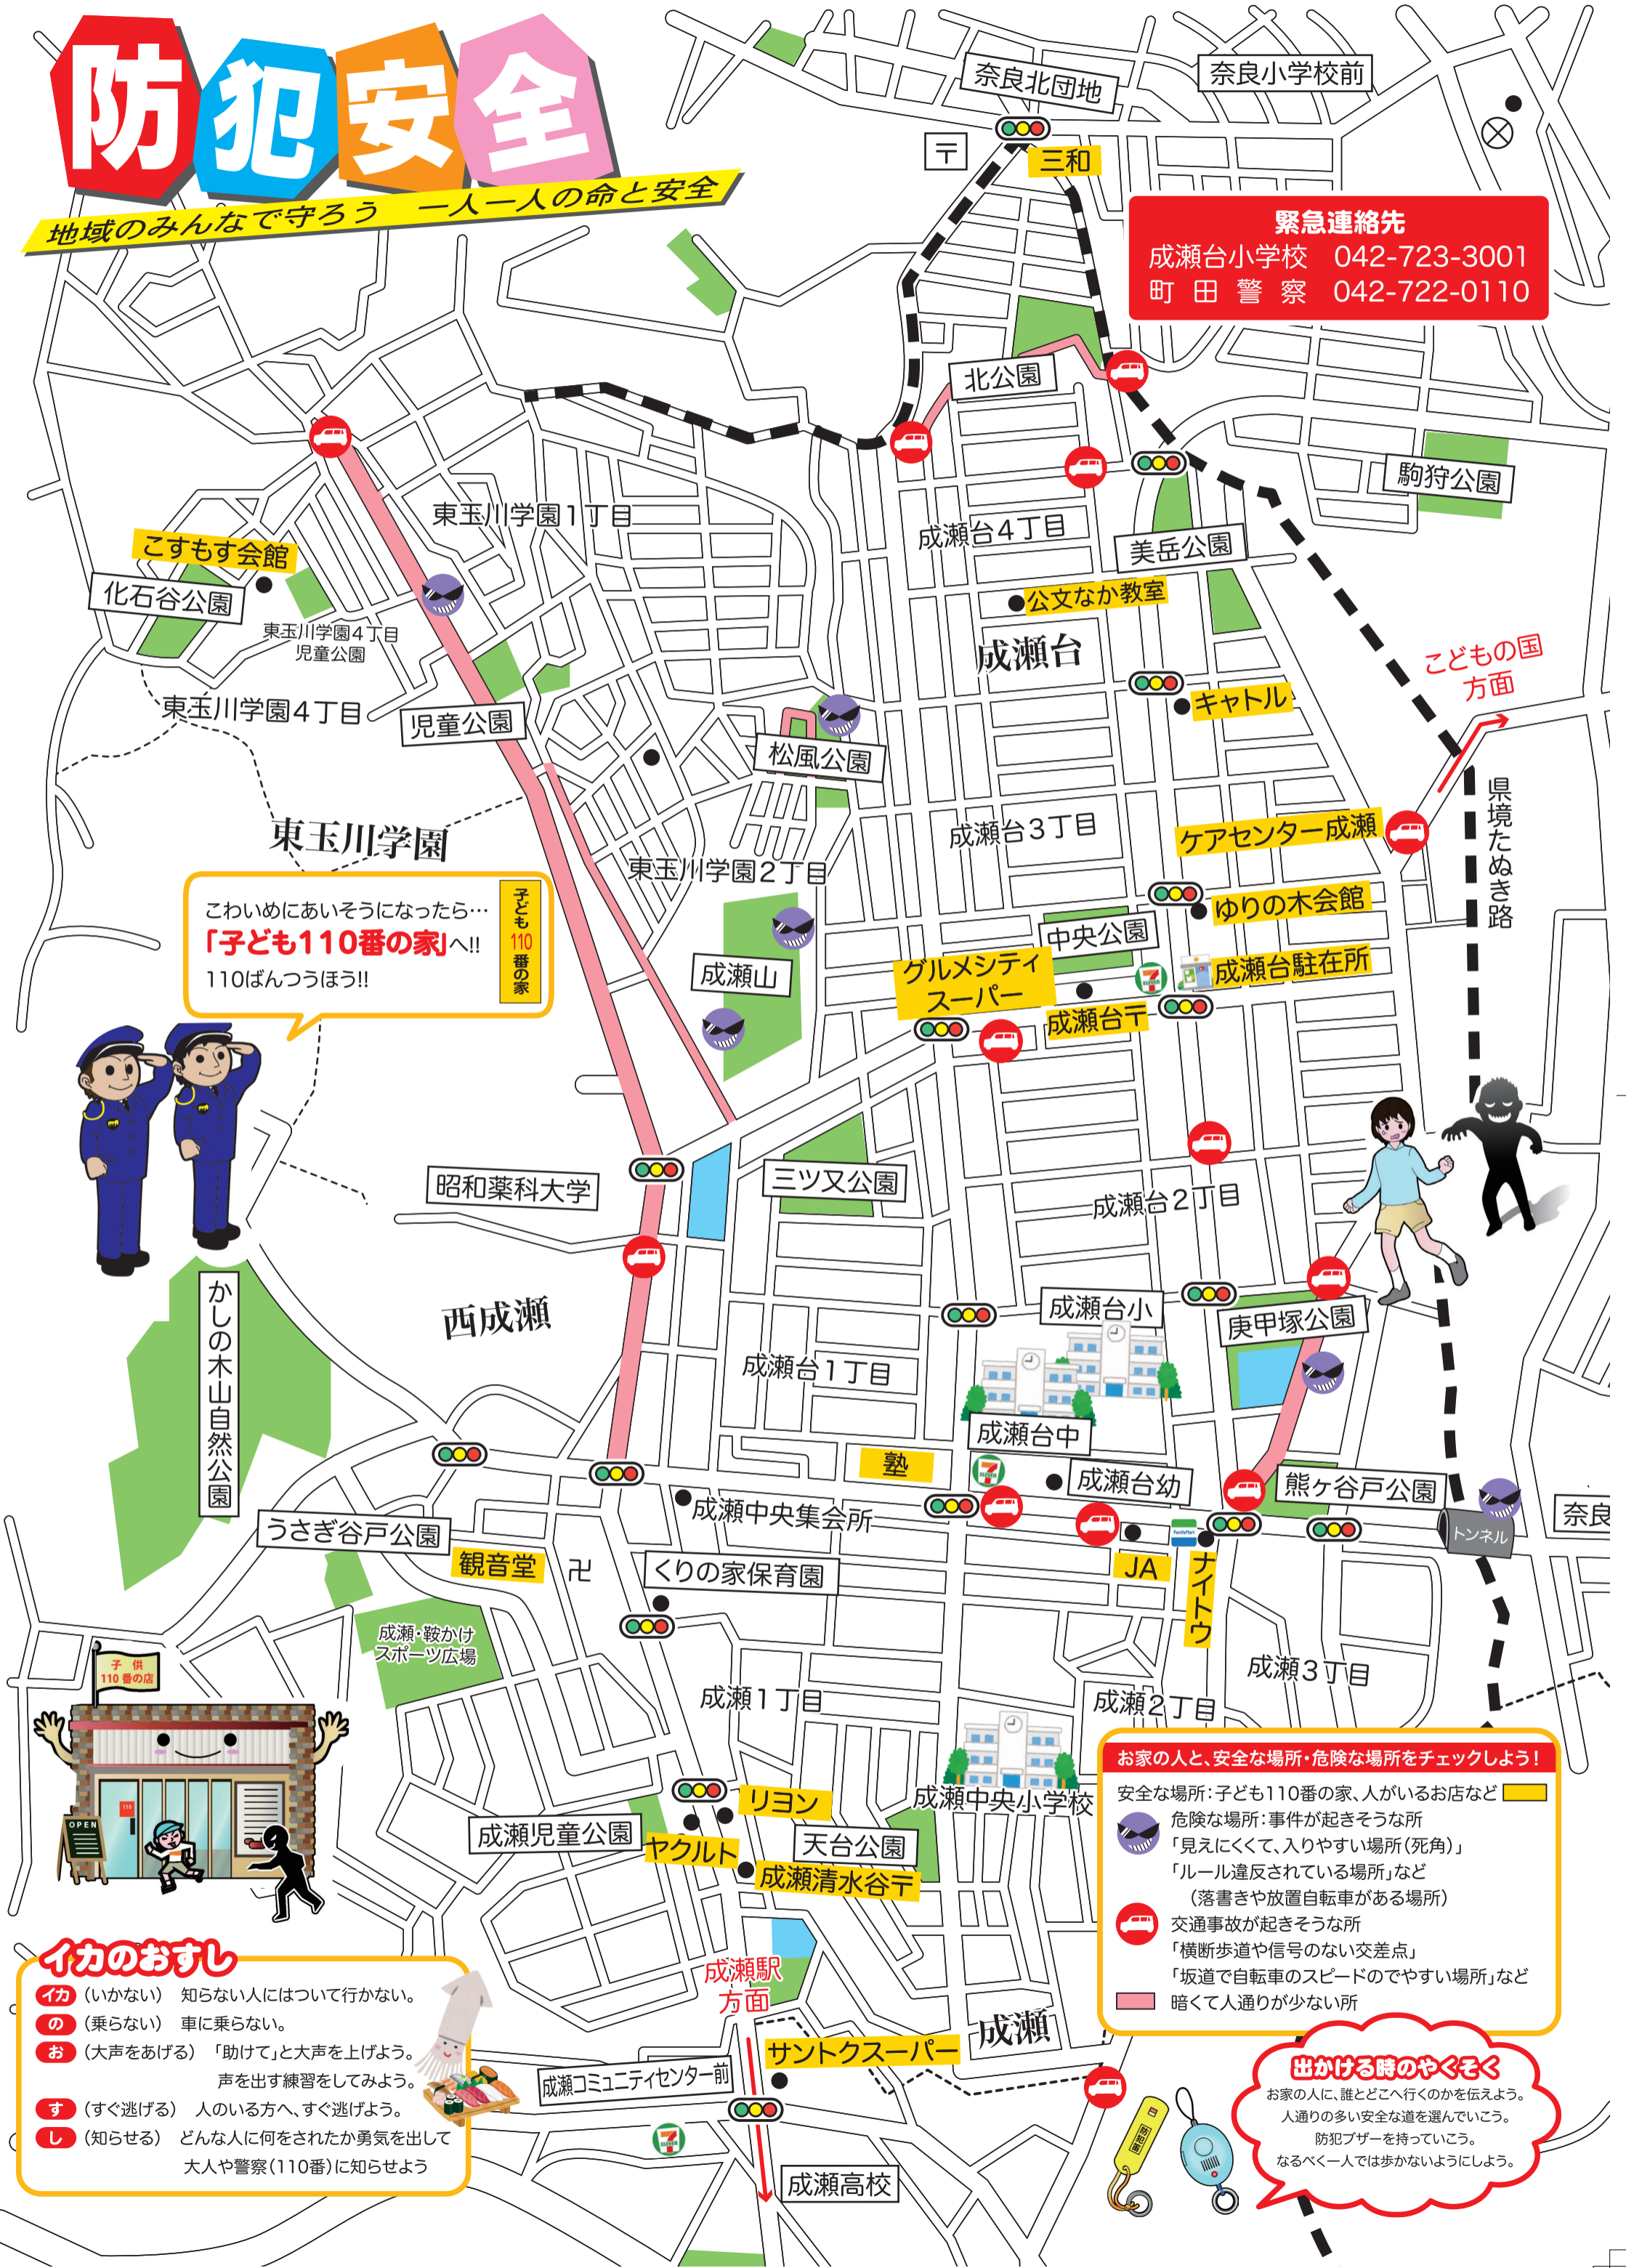

防犯安全

地域みんなで守ろう 一人一人の命と安全

緊急連絡先
 成瀬台小学校 042-723-3001
 町田警察 042-722-0110

こわいめにあいそうになったら…
「子ども110番の家」へ!!
 110ばんつうほう!!

かしの木山自然公園

イカのおすし

- イカ** (いかない) 知らない人にはついて行かない。
- の** (乗らない) 車に乗らない。
- お** (大声をあげる) 「助けて」と大声を上げよう。声を出す練習をしてみよう。
- す** (すぐ逃げる) 人のいる方へ、すぐ逃げよう。
- し** (知らせる) どんな人に何をされたか勇気を出して大人や警察(110番)に知らせよう

お家の人と、安全な場所・危険な場所をチェックしよう!

安全な場所: 子ども110番の家、人がいるお店など

危険な場所: 事件が起きそうな所
 「見えにくくて、入りやすい場所(死角)」「ルール違反されている場所」など
 (落書きや放置自転車がある場所)

交通事故が起きそうな所
 「横断歩道や信号のない交差点」「坂道で自転車のスピードの速い場所」など

暗くて人通りが少ない所

出かける時のやくそく

お家の人に、誰とどこへ行くのかを伝えよう。
 人通りの多い安全な道を選んでいこう。
 防犯ブザーを持っていこう。
 なるべく一人で歩かないようにしましょう。