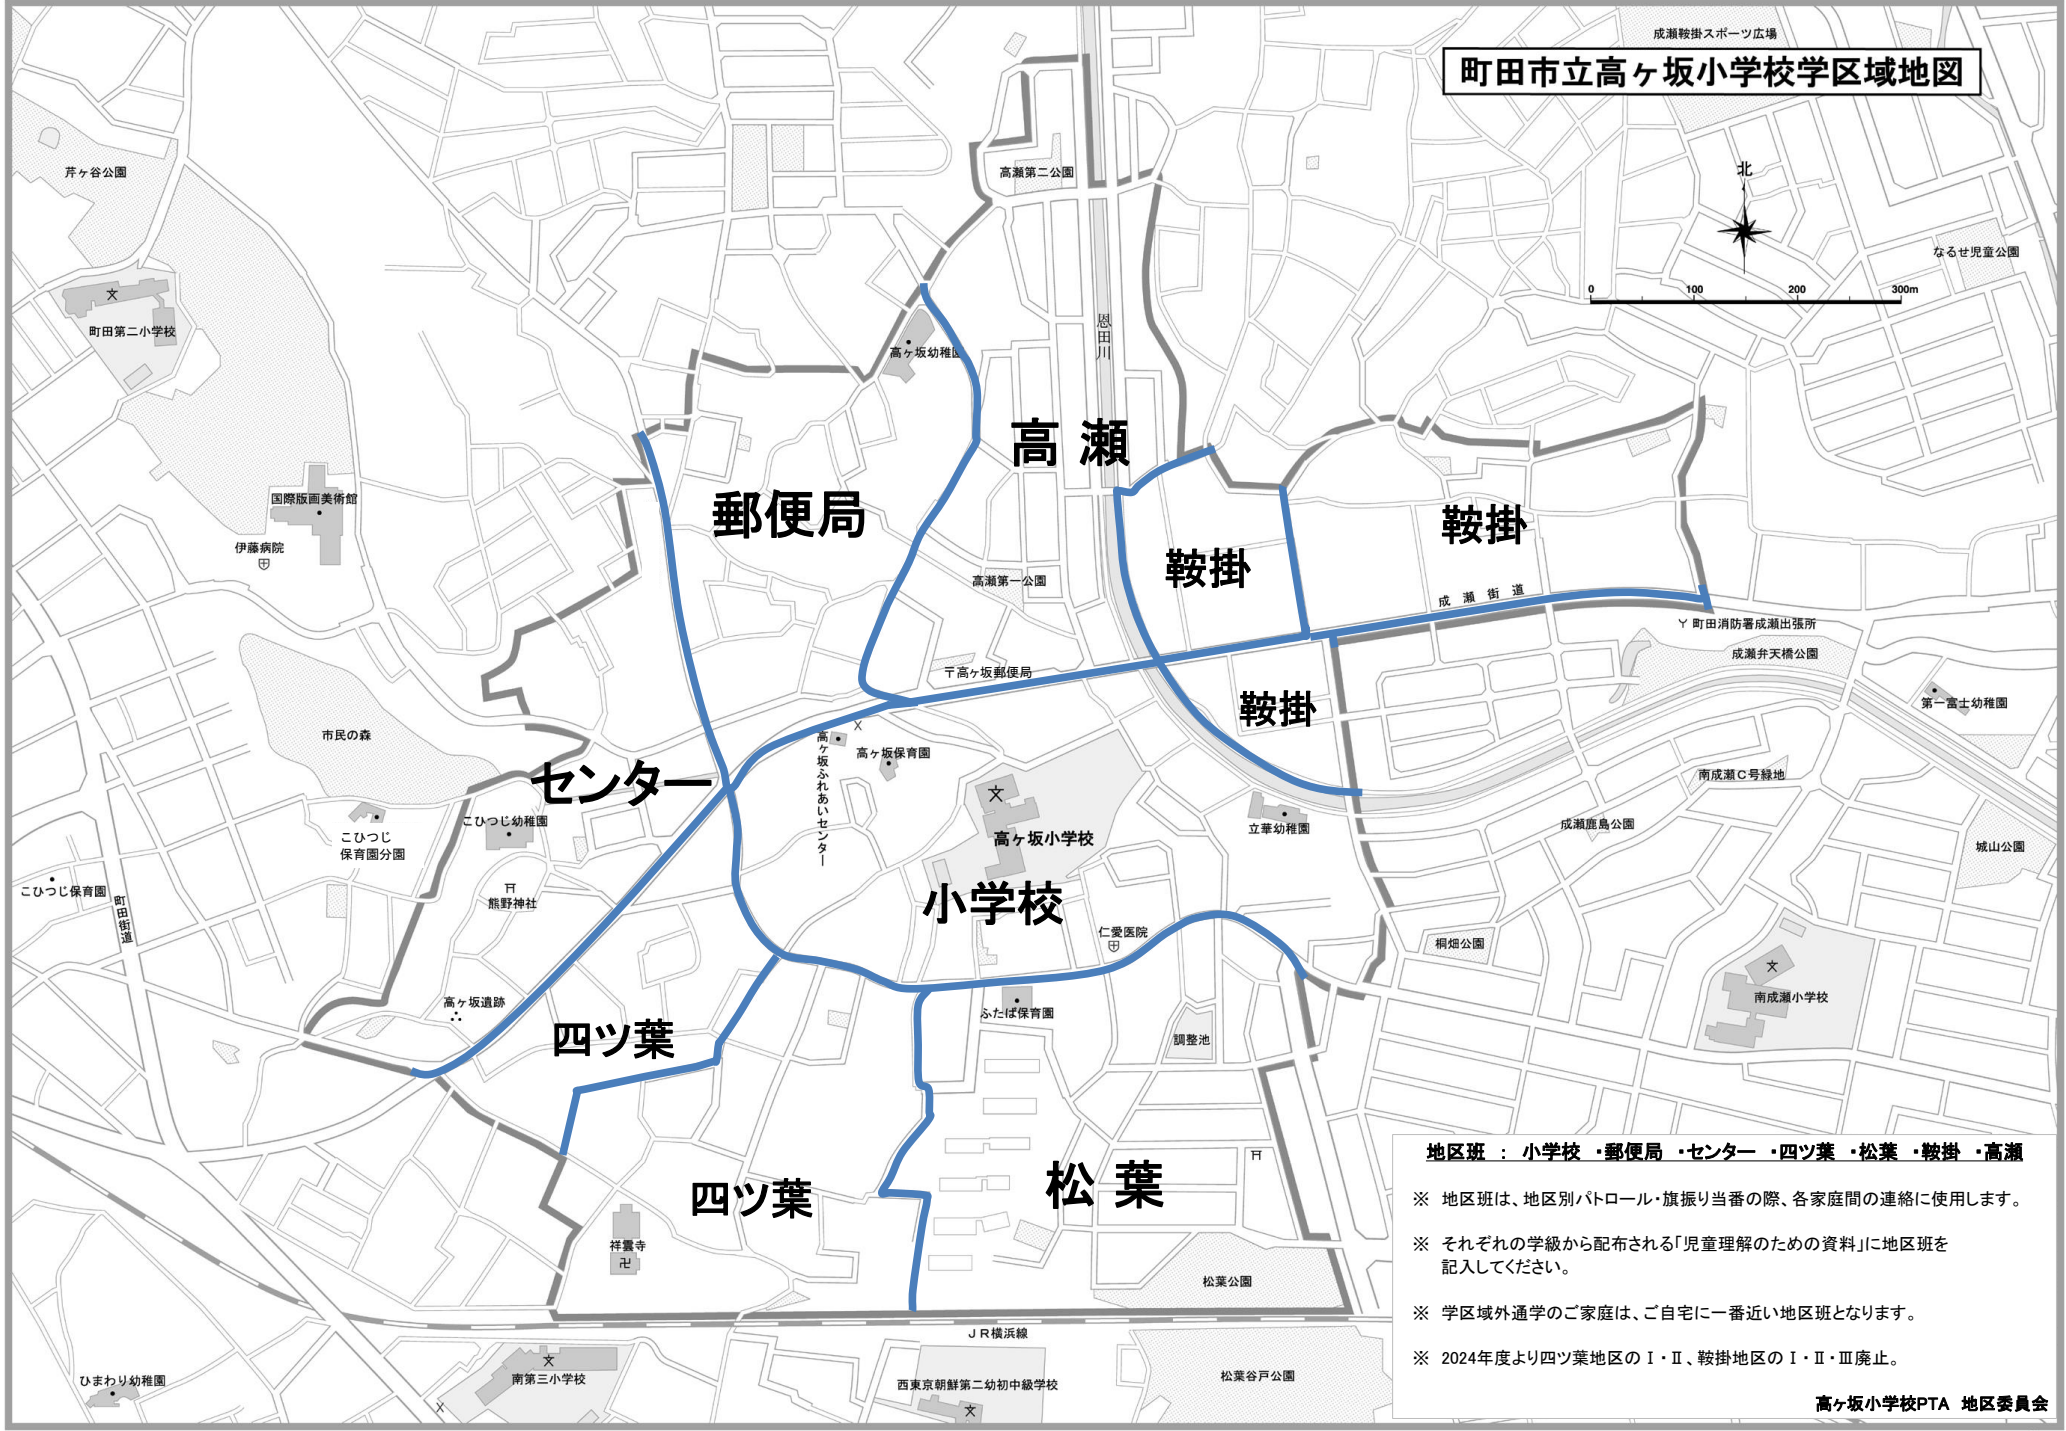

2026年4月7日

新一年生の保護者の皆様へ

高ヶ坂小学校PTA
PTA会長 松村裕哉
地区委員会委員長 久保田ゆい

『安全マップ』について

高ヶ坂小学校地区委員会では、児童の皆さんの安全を考えて日々活動を行っております。こちらは、保護者の方とお子さんに“通学路における注意していただきたい場所”をわかりやすく記した『安全マップ』です。

これを機会に、お子さんと一緒に高ヶ坂小学校の『安全マップ』で、危険箇所のチェックをしてみてください。

子供が一人で歩くのに心細いところはないか、子供の視点で見ること也很重要です。

ご自宅の場所に印をつけ、学校までの通学路に色を塗りながら危険箇所をチェックするのも楽しいかもしれません。いつも見える所に貼って繰り返し活用してください。

(安全マップのご自宅がふきだし^①等で隠れていましたらどうかご容赦ください)

町田市立高ヶ坂小学校学区域地図

地区班：小学校・郵便局・センター・四ツ葉・松葉・鞍掛・高瀬

- ※ 地区班は、地区別パトロール・旗振り当番の際、各家庭間の連絡に使用します。
- ※ それぞれの学級から配布される「児童理解のための資料」に地区班を記入してください。
- ※ 学区域外通学のご家庭は、ご自宅に一番近い地区班となります。
- ※ 2024年度より四ツ葉地区のⅠ・Ⅱ、鞍掛地区のⅠ・Ⅱ・Ⅲ廃止。

高ヶ坂小学校PTA 地区委員会

この地図は国土地理院発行の1/25,000地形図(原町田)を使用し作成したものです