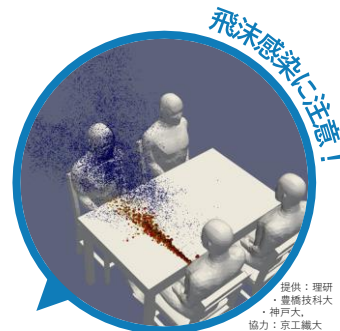

もう一度確認しよう

学校生活のコロナ対策

- ✓ 感染力が強い変異株は、若い皆さんにも感染リスクが高く、重症化の可能性も！
- ✓ マスクを外した瞬間が危険大！
- ✓ 学校内だけでなく、放課後や休日にも感染対策の徹底を！

提供：理研
豊橋技術大
神戸大
協力：京工繊大

マスクを外しやすいシーンの例

部活動のリスクシーン
動画もチェック ▶

！ 昼食中は会話をしない

！ 着替中もマスク

！ 休憩中もマスク
水分補給中は話さない

放課後や休日のNGシーンの例

放課後・休日のNGシーン
動画もチェック ▶

⊘ 友達の家で遊ばない

⊘ 友達と会食しない

⊘ 友達とカラオケに行かない

コロナに感染しない、させない！

困ったときは