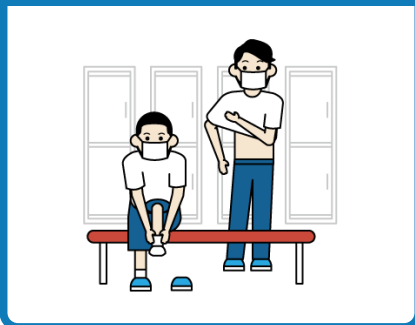

もう一度確認しよう

学校生活のコロナ対策

- ✓ 感染力が強い変異株は、若い皆さんにも感染リスクが高く、重症化の可能性も！
- ✓ マスクを外した瞬間が危険大！
- ✓ 学校内だけでなく、放課後や休日にも感染対策の徹底を！

提供：理研
豊橋技術大
神戸大
協力：京工繊大

マスクを外しやすいシーンの例

部活動のリスクシーン
動画もチェック ▶

！ 昼食中は会話をしない

！ 着替中もマスク

！ 休憩中もマスク
水分補給中は話さない

放課後や休日のNGシーンの例

放課後・休日のNGシーン
動画もチェック ▶

⊘ 友達の家で遊ばない

⊘ 友達と会食しない

⊘ 友達とカラオケに行かない

コロナに感染しない、させない！

困ったときは