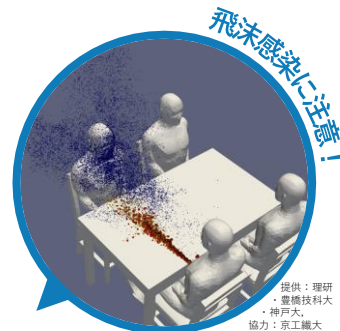

# 学校生活のコロナ対策

- ✓ 感染力が強い変異株は、若い皆さんにも感染リスクが高く、重症化の可能性も！
- ✓ マスクを外した瞬間が危険大！
- ✓ 学校内だけでなく、放課後や休日も感染対策の徹底を！

提供：理研  
豊橋技術大  
神戸大  
協力：京工繊大

## マスクを外しやすいシーンの例

部活動のリスクシーン  
動画もチェック

！ 昼食中は会話をしない

！ 着替中もマスク

！ 休憩中もマスク  
水分補給中は話さない