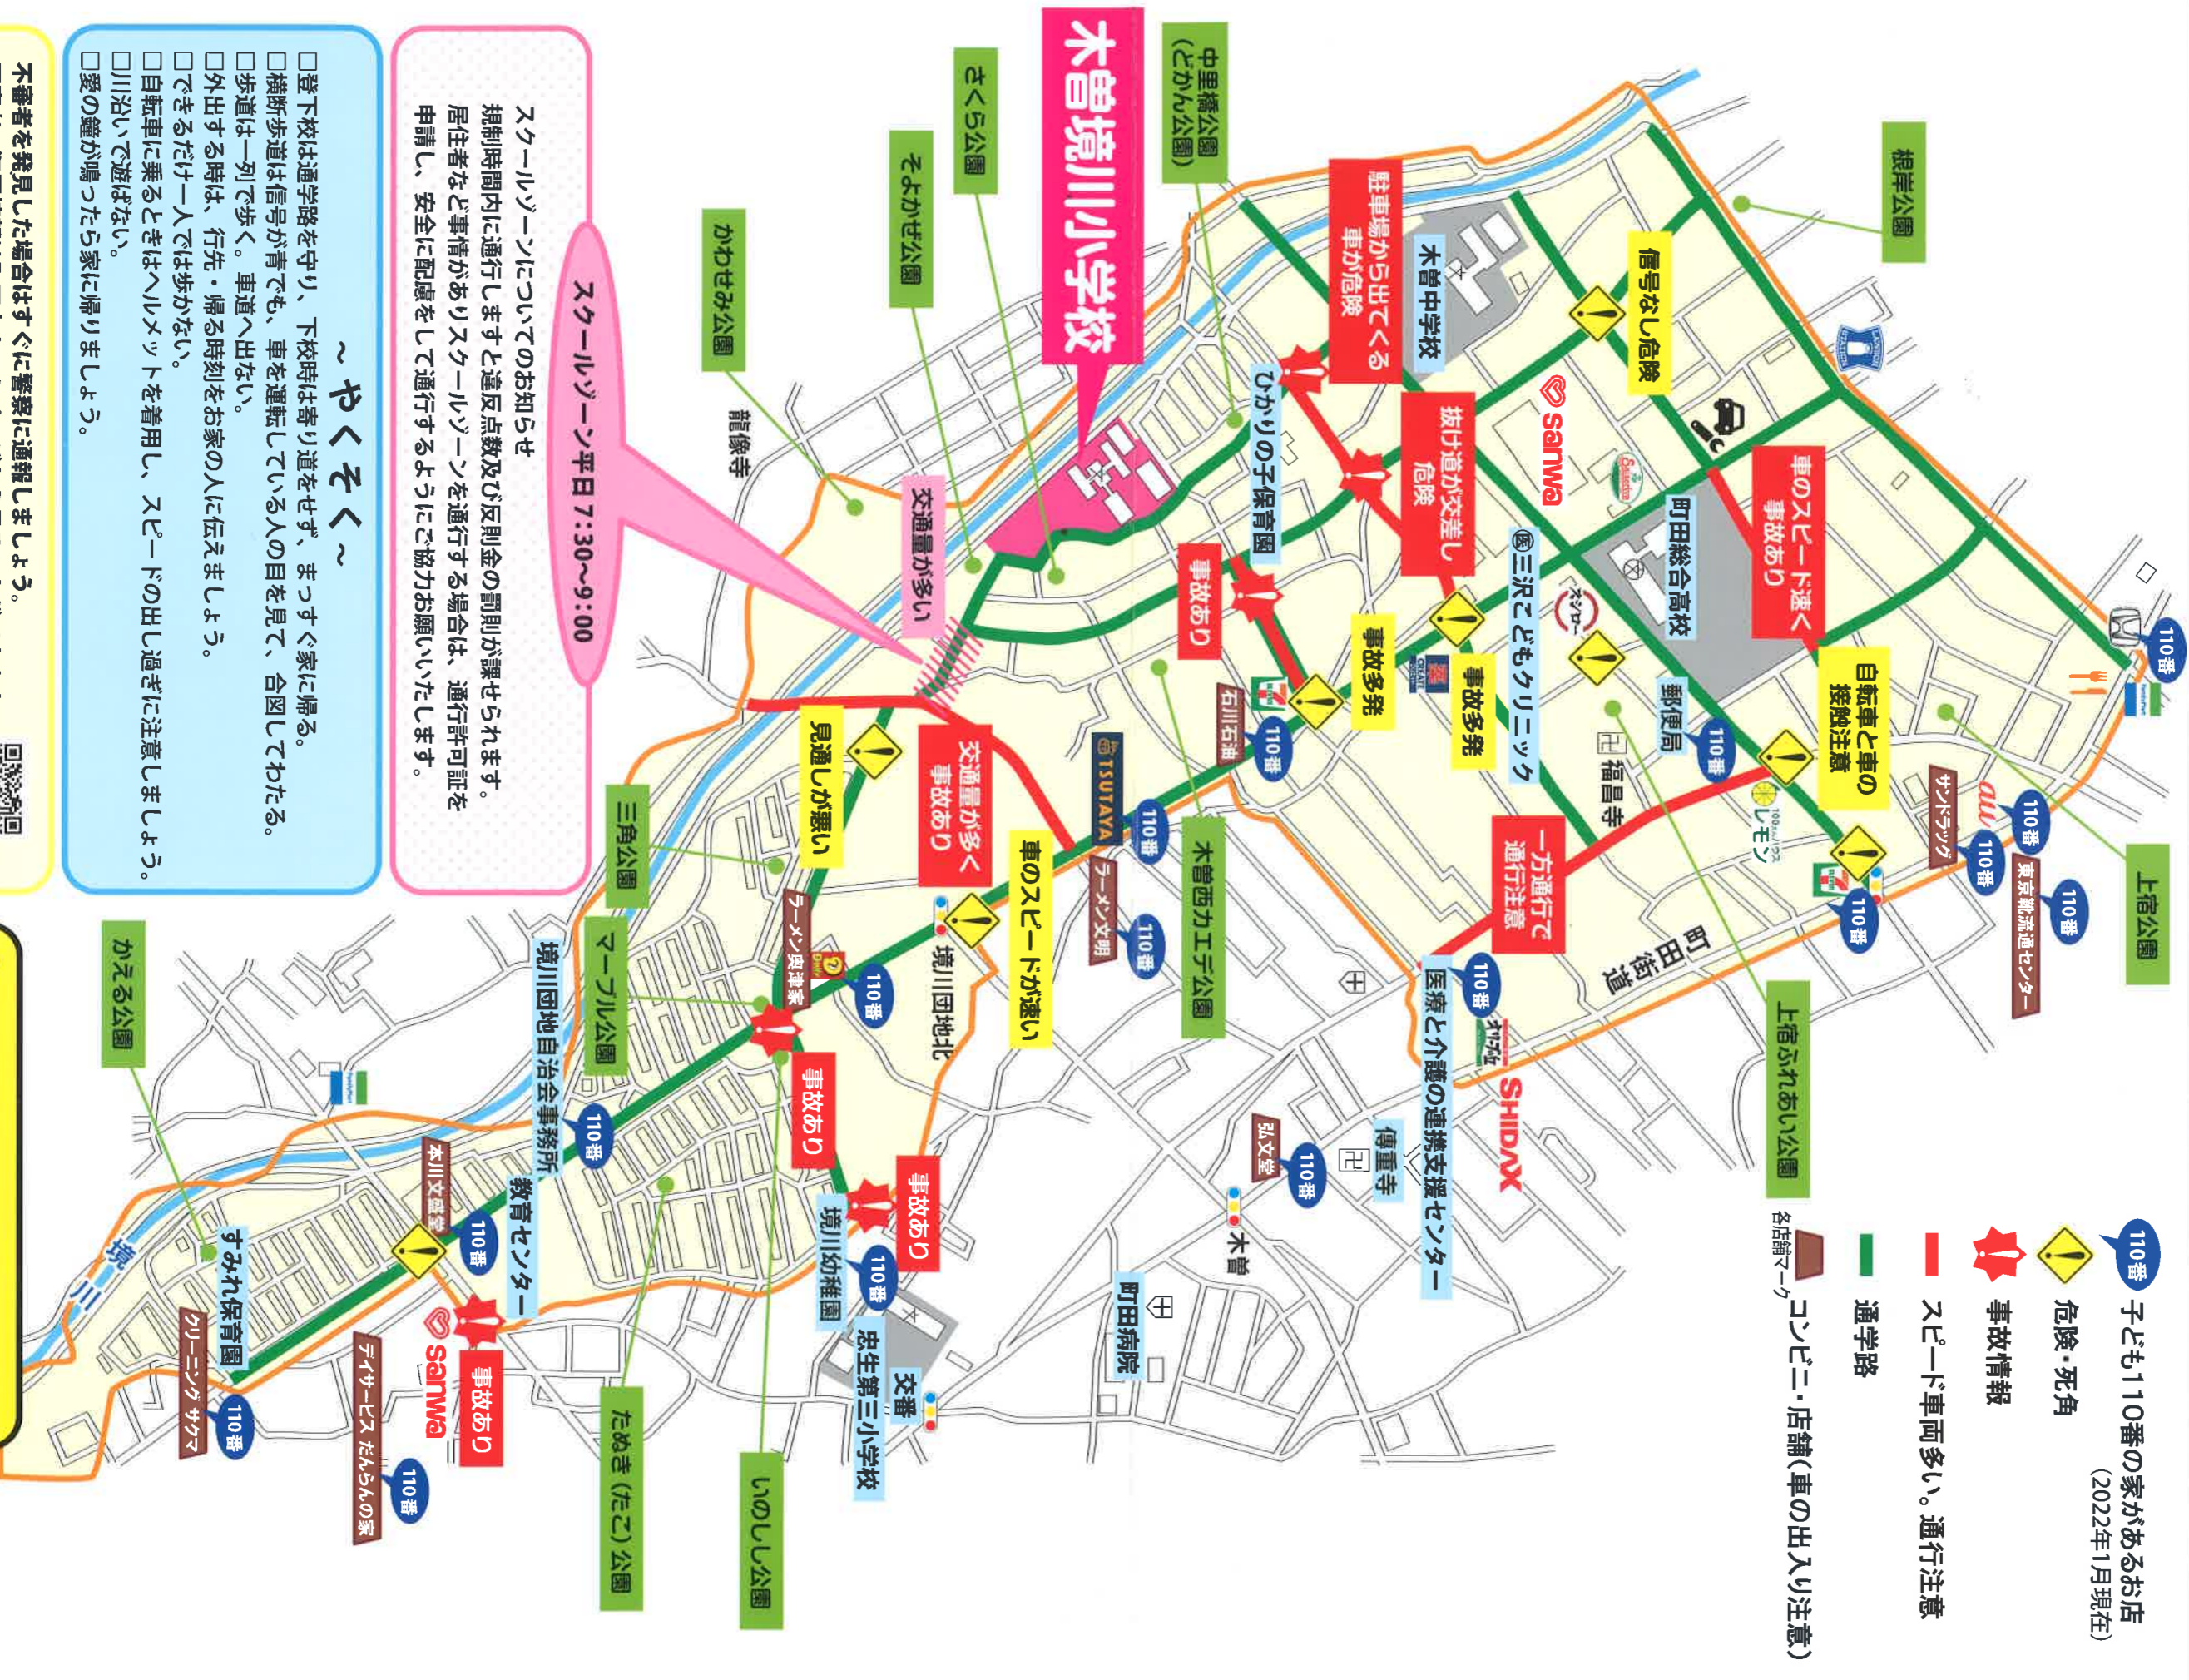

2年間保管

通学路安全マップ

2021年度作成
 町田市立木曽境川小学校
 校長 新沼
 保護者と教職員 光世
 会長 渡辺
 担当 3年学級代表

110番 子ども110番の家があるお店
 (2022年1月現在)

- 危険・死角
- 事故情報
- スピード車両多い。通行注意
- 通学路
- コンビニ・店舗(車の出入り注意)

スクールゾーン平日 7:30~9:00

スクールゾーンについてのお知らせ
 規制時間内に通行しますと違反点数及び反則金の罰則が課せられます。
 居住者など事情がありスクールゾーンを通行する場合は、通行許可証を
 申請し、安全に配慮をして通行するようにご協力お願いします。

~やくそく~

- 登下校は通学路を守り、下校時は寄り道をせず、まっすぐ家に帰る。
- 横断歩道は信号が青でも、車を運転している人の目を見て、合図してわたる。
- 歩道は一列で歩く。車道へ出ない。
- 外出する時は、行先・帰る時刻をお家の人に伝えましょう。
- できるだけ一人では歩かない。
- 自転車に乗るときはヘルメットを着用し、スピードの出し過ぎに注意しましょう。
- 川沿いで遊ばない。
- 愛の鐘が鳴ったら家に帰りましょう。

不審者を発見した場合はすぐに警察に通報しましょう。
 不審者・犯罪情報は町田市ホームページから見ることができます。
<https://www.city.machida.tokyo.jp/kurashi/bouhan/bouhan/information.html>

木曽境川小学校 042-791-2086
 町田警察署 042-722-0110