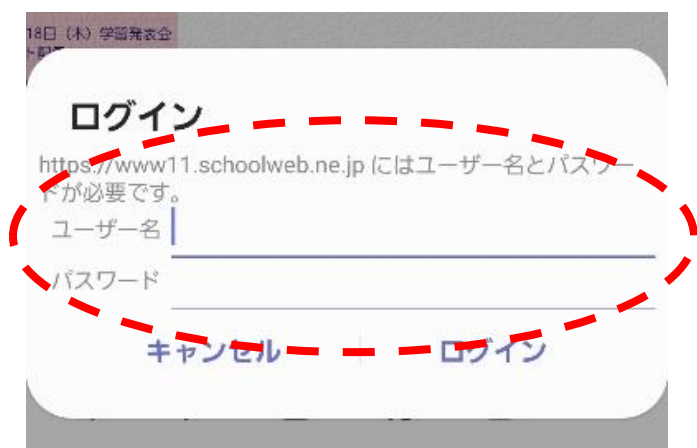

視聴方法

(1) 本学園ホームページのトップページの「最近の記事(小中一貫ゆくのき学園2021)」にある「11月18日(木)学習発表会テスト配信」をクリック

(2) 「11月18日(木)学習発表会テスト配信←こちらをクリック!」をクリック

(3) ユーザー名とパスワードを入力(ユーザー名、パスワードはメールで配信いたします。)

(4) ページ内に埋め込まれている動画の再生ボタンをクリック
※右下の□マークをクリックすると拡大表示されます