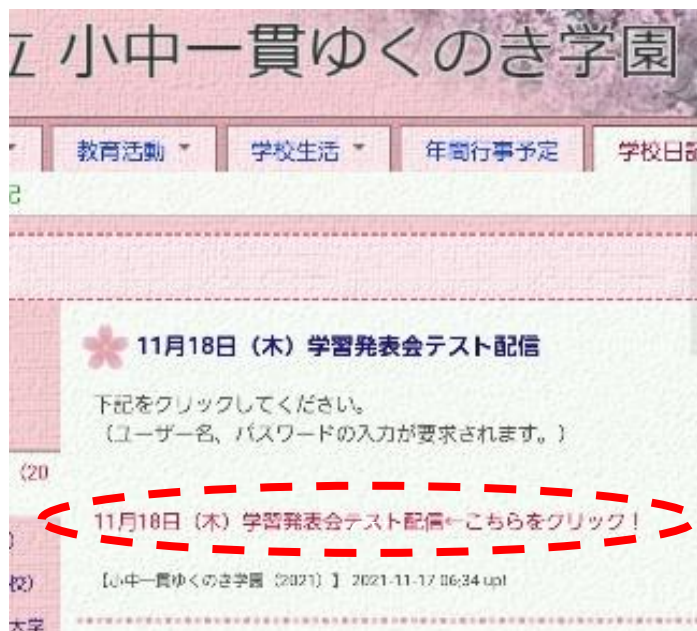

視聴方法

(1) 本学園ホームページのトップページの「最近の記事(小中一貫ゆくのき学園2021)」にある「11月18日(木)学習発表会テスト配信」をクリック

(2) 「11月18日(木)学習発表会テスト配信←こちらをクリック!」をクリック

(3) ユーザー名とパスワードを入力(ユーザー名、パスワードはメールで配信いたします。)

(4) ページ内に埋め込まれている動画の再生ボタンをクリック
※右下の□マークをクリックすると拡大表示されます

この辺りに画面拡大のマークが出現します ↑