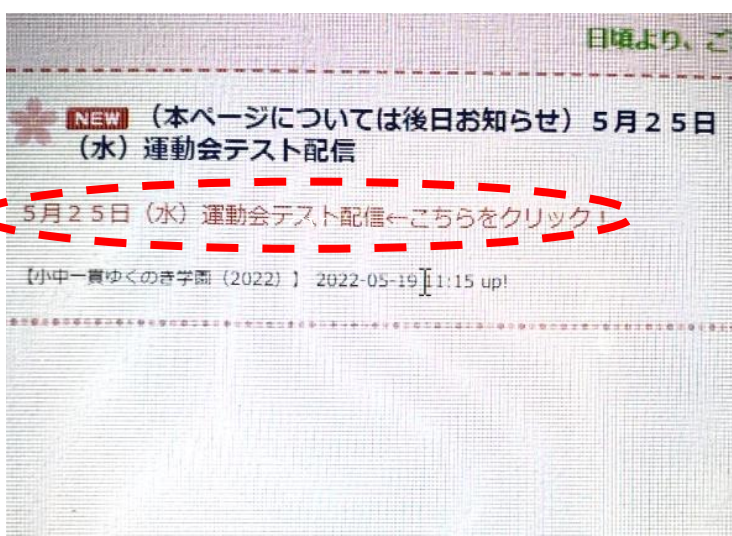

視聴方法

(1) 本学園ホームページのトップページの「最近の記事(小中一貫ゆくのき学園2022)」にある「5月25日(水)運動会テスト配信」をクリック

(2) 「5月25日(水)運動会テスト配信←こちらをクリック!」をクリック

(3) ユーザー名とパスワードを入力(ユーザー名、パスワードはメールで配信いたします。)

(4) ページ内に埋め込まれている動画の再生ボタンをクリック
※右下の□マークをクリックすると拡大表示されます