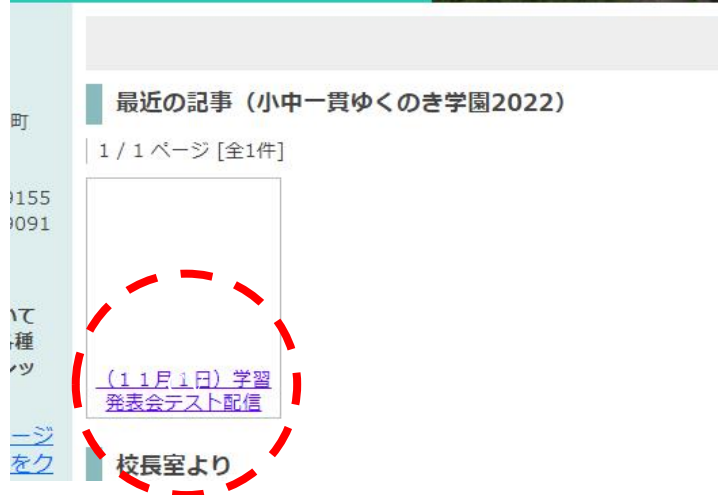

視聴方法 （記事名は異なりますが、11月5日学習発表会当日も視聴方法は同様です。）

(1) 本学園ホームページのトップページの「最近の記事(小中一貫ゆくのき学園2022)」にある「(11月1日)学習発表会テスト配信」をクリック

(2) 「(11月1日)学習発表会テスト配信←こちらをクリック!」をクリック

(3) ユーザー名とパスワードを入力（ユーザー名、パスワードはメールで配信いたします。）

(4) ページ内に埋め込まれている動画の再生ボタンをクリック

※右下の□マークをクリックすると拡大表示されます

この辺りに画面拡大のマークが出現します ↑