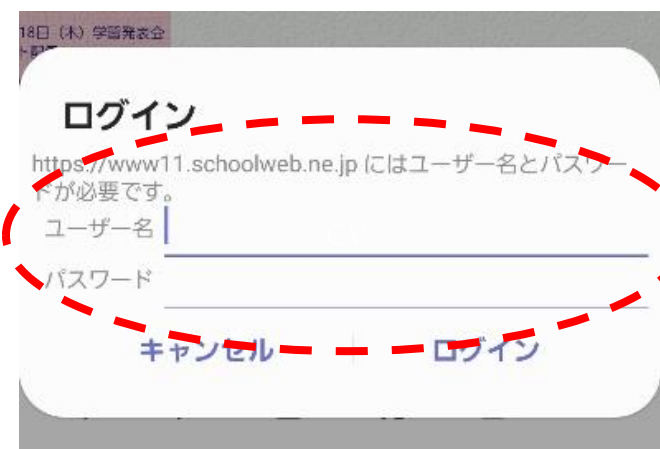

視聴方法 （記事名は異なりますが、11月5日学習発表会当日も視聴方法は同様です。）

(1) 本学園ホームページのトップページの「最近の記事(小中一貫ゆくのき学園2022)」にある「(11月1日)学習発表会テスト配信」をクリック

(2) 「(11月1日)学習発表会テスト配信←こちらをクリック!」をクリック

(3) ユーザー名とパスワードを入力（ユーザー名、パスワードはメールで配信いたします。）

(4) ページ内に埋め込まれている動画の再生ボタンをクリック

※右下の□マークをクリックすると拡大表示されます

この辺りに画面拡大のマークが出現します ↑