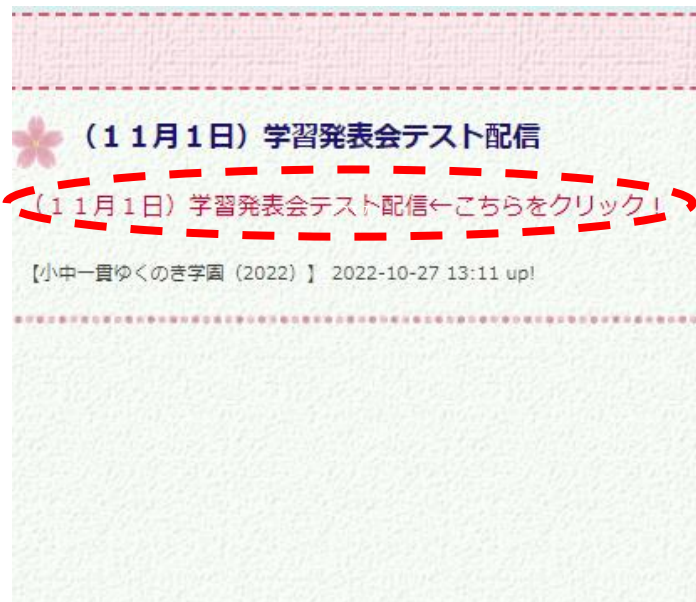

視聴方法 （記事名は異なりますが、11月5日学習発表会当日も視聴方法は同様です。）

(1) 本学園ホームページのトップページの「最近の記事(小中一貫ゆくのき学園2022)」にある「(11月1日)学習発表会テスト配信」をクリック

(2) 「(11月1日)学習発表会テスト配信←こちらをクリック!」をクリック

(3) ユーザー名とパスワードを入力（ユーザー名、パスワードはメールで配信いたします。）

(4) ページ内に埋め込まれている動画の再生ボタンをクリック

※右下の□マークをクリックすると拡大表示されます

この辺りに画面拡大のマークが出現します ↑