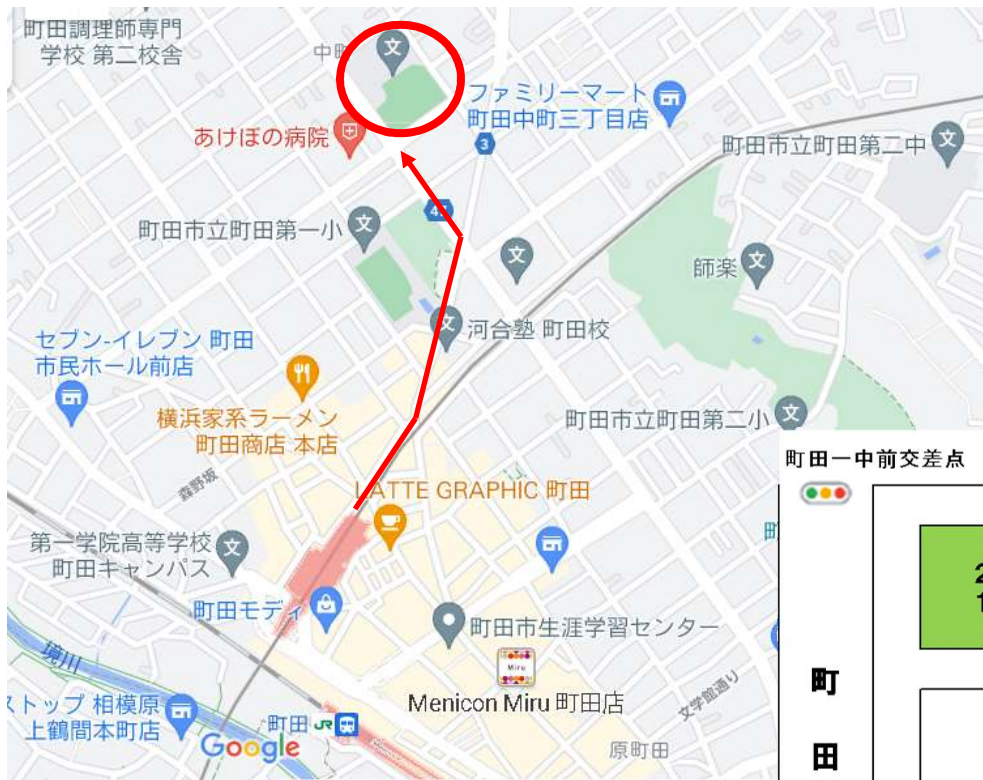

町田市立町田第一中学校

校舎拡大図

正門から、点字ブロックに沿って
お進みになり、職員玄関でイン
ターフォンを押してください。

小田急町田駅から鶴川街道を
北上、「中町交番前」(シバヒロ)
を左折、二つ目の交差点が「中
町一丁目」です。

- 徒歩でお越しの方
- お車、自転車でお越しの方