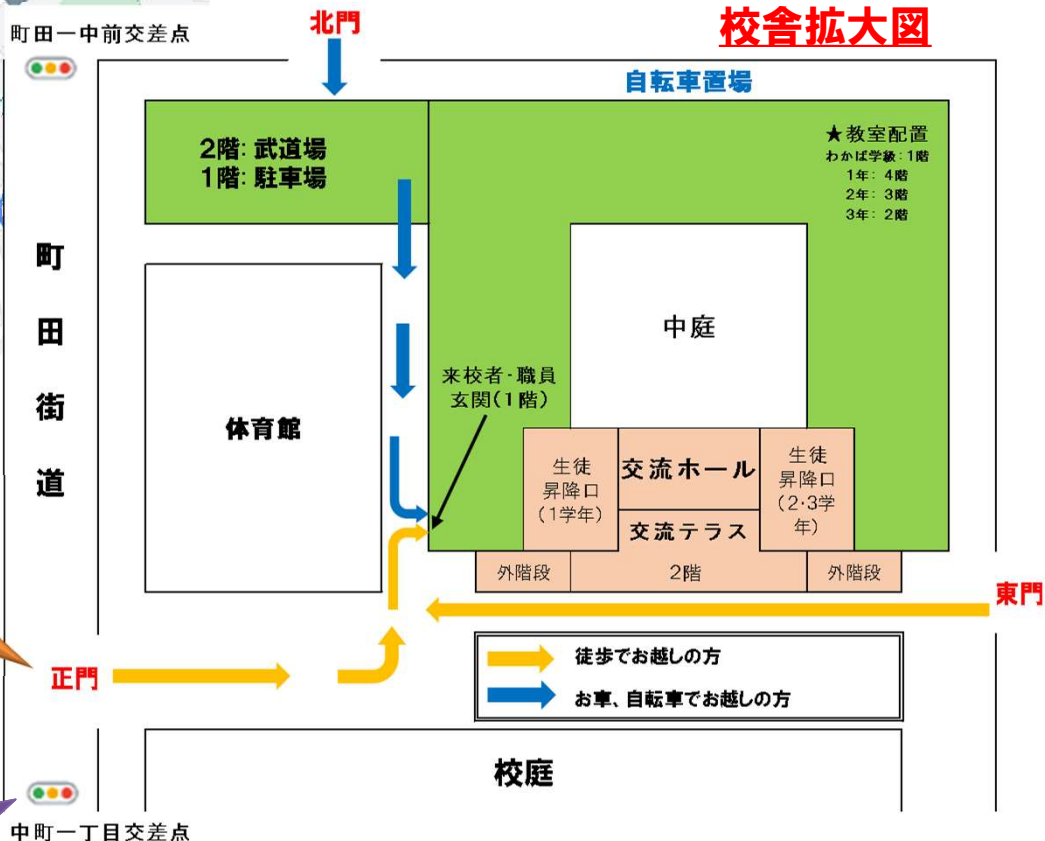

町田市立町田第一中学校

校舎拡大図

正門から、点字ブロックに沿って
お進みになり、職員玄関でイン
ターフォンを押してください。

小田急町田駅から鶴川街道を
北上、「中町交番前」(シバヒロ)
を左折、二つ目の交差点が「中
町一丁目」です。

- 徒歩でお越しの方
- お車、自転車でお越しの方