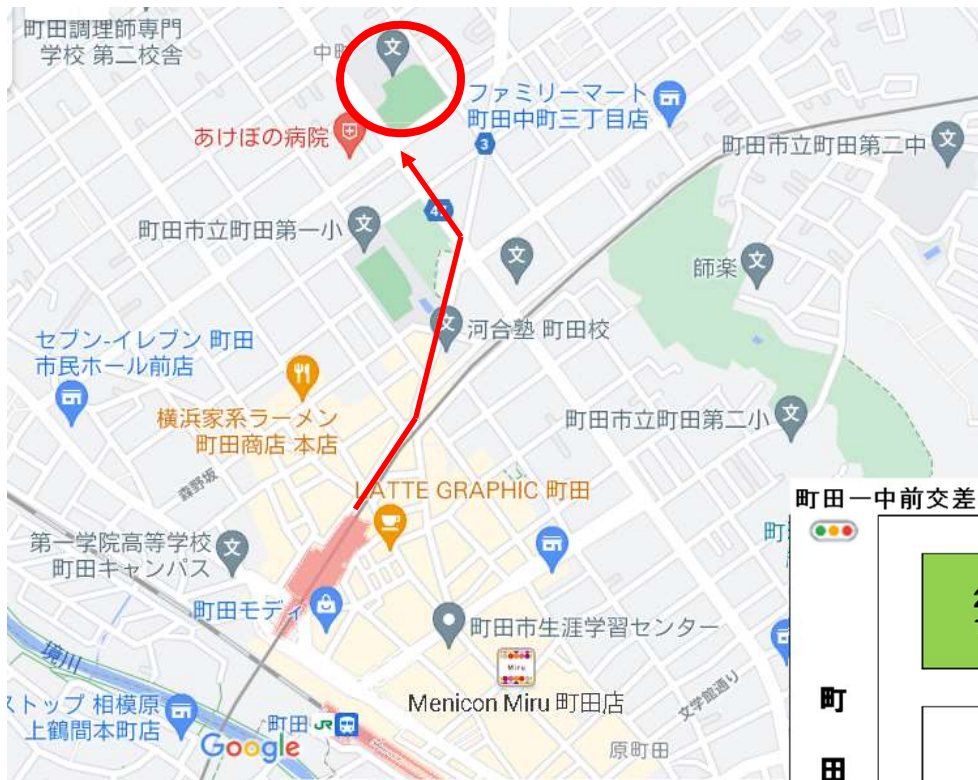

町田市立町田第一中学校

小田急町田駅から鶴川街道を北上、「中町交番前」(シバヒロ)を左折、二つ目の交差点が「中町一丁目」です。

校舎拡大図

来校者の皆様、
体育館棟改修工事のため、令和6年
12月16日から令和7年12月中旬
まで、正門は使用できません。
東門または北門へお回りください。