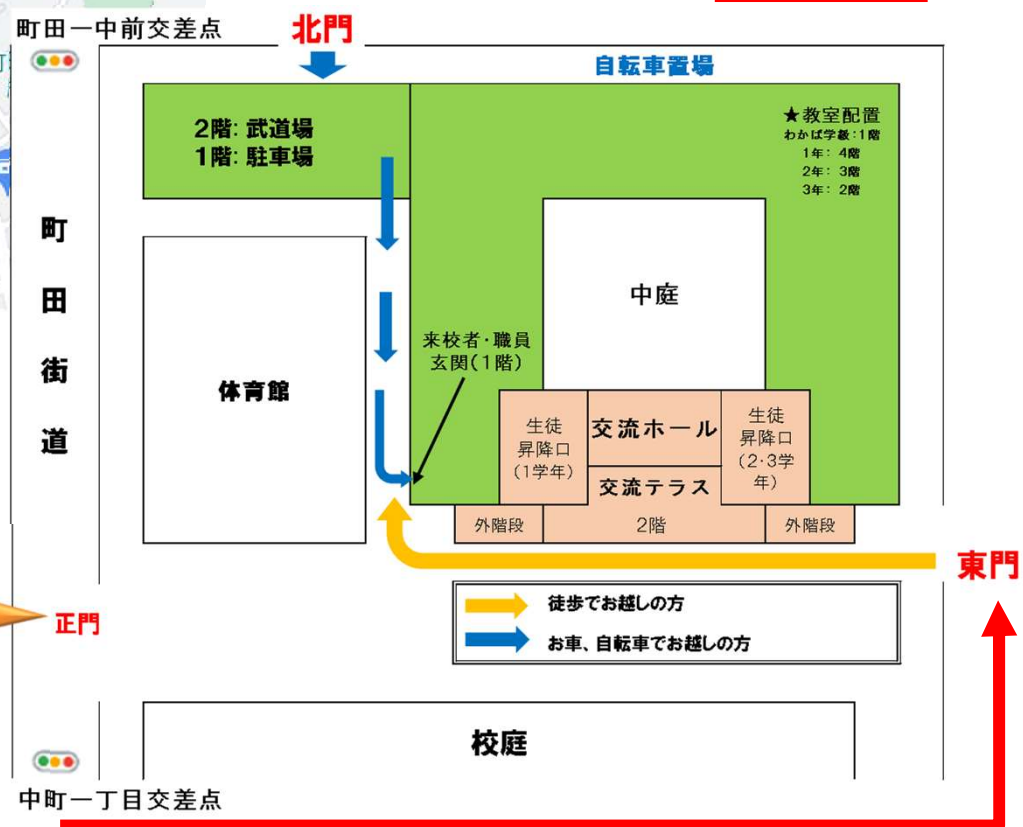

町田市立町田第一中学校

小田急町田駅から鶴川街道を北上、「中町交番前」(シバヒロ)を左折、二つ目の交差点が「中町一丁目」です。

校舎拡大図

来校者の皆様、
体育館棟改修工事のため、令和6年
12月16日から令和7年12月中旬
まで、正門は使用できません。
東門または北門へお回りください。