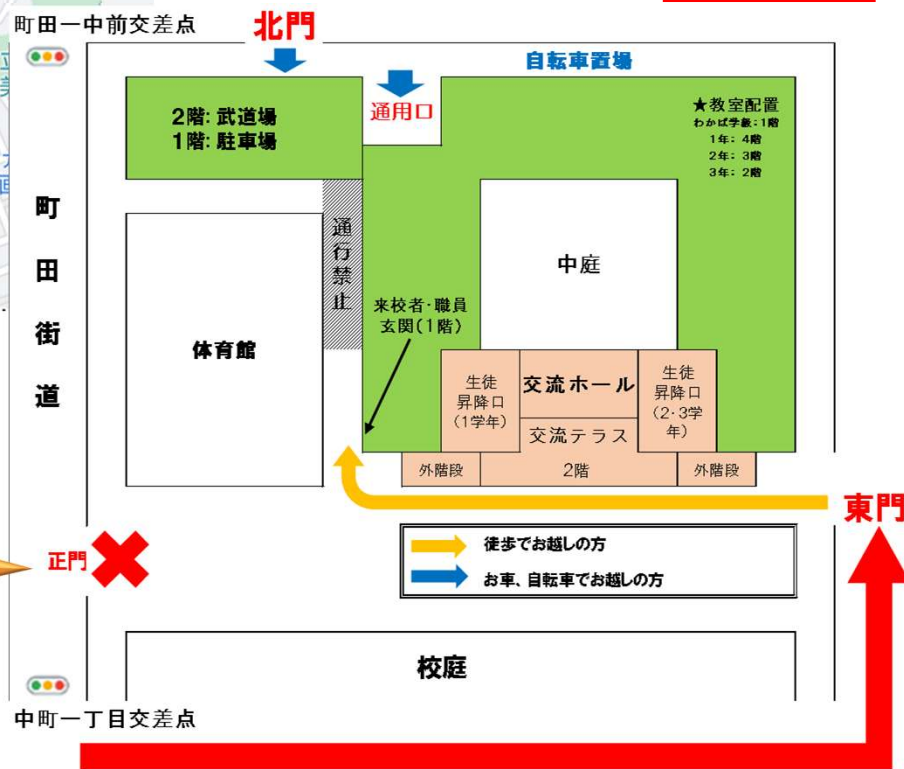

# 町田市立町田第一中学校

小田急町田駅から鶴川街道を北上、「中町交番前」(シバヒロ)を左折、二つ目の交差点が「中町一丁目」です。

## 校舎拡大図

来校者の皆様、  
体育館棟改修工事のため、令和6年  
12月16日から令和7年12月中旬  
まで、正門は使用できません。  
東門または北門へお帰りください。