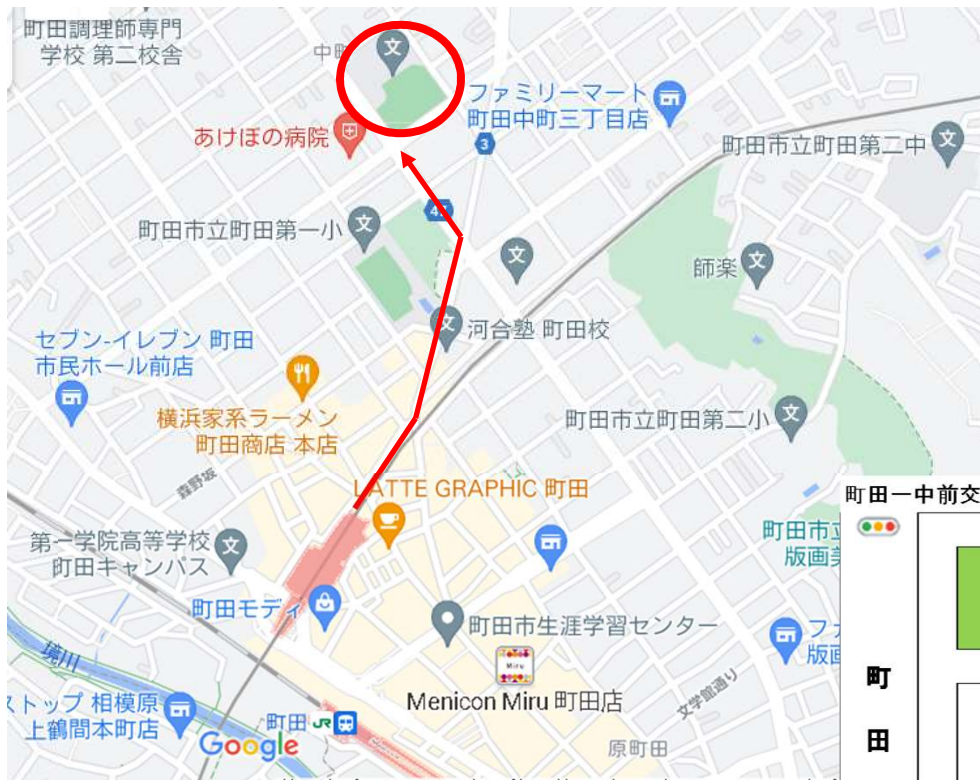

# 町田市立町田第一中学校

小田急町田駅から鶴川街道を北上、「中町交番前」(シバヒロ)を左折、二つ目の交差点が「中町一丁目」です。