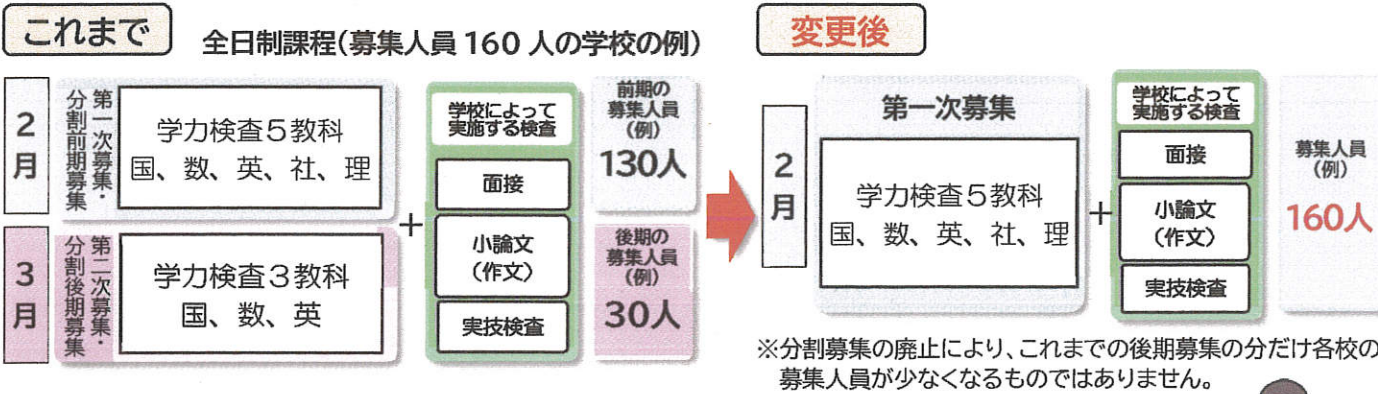

令和8年度都立高校入試の実施方法の変更について

変更点 1

これまで全日制課程で実施してきた分割募集を廃止し、第一次募集で選抜します。昼夜間定時制では、これまでどおり継続して分割募集を実施します。

- ●令和8年度入試からは、一橋高校、浅草高校、荻窪高校、砂川高校、八王子拓真高校の5校の昼夜間定時制高校でのみ引き続き分割募集を実施します。

※ 分割募集とは、募集人員をあらかじめ分割し、2回に分けて募集を行う方法です。第一次募集と同日程に実施する募集(分割前期募集)と、第二次募集と同日程に実施する募集(分割後期募集)があります。

【参考】 これまで分割募集を実施してきた全日制課程の高校は以下の21校ですので、受検する際はご注意ください。

日本橋高校、八潮高校、蒲田高校、田園調布高校、深沢高校、竹台高校、大山高校、田柄高校、青井高校、足立新田高校、足立東高校、淵江高校、南葛飾高校、府中東高校、山崎高校、東村山高校、羽村高校、秋留台高校、野津田高校、中野工科高校、練馬工科高校

●変更のイメージ

分割募集の廃止についてQ&A

Q: なぜ全日制課程で分割募集を廃止するのですか?

A: 中学校卒業後の進路を決定する時期が早まっている傾向が強まり、分割募集を行う学校の中には、分割前期募集で不合格者を出したにもかかわらず、分割後期募集では募集人員より受検者数が下回り定員が未充足となる学校や、分割前期募集でも分割後期募集でも定員が未充足となる学校がありました。こうした状況を改善し、分割募集を実施する学校を志望する生徒がより多く入学することができるようにするためです。

Q: 昼夜間定時制課程で継続する分割後期募集は、第二次募集とどのように違うのですか?

A: 分割後期募集は、募集人員を前期と後期にあらかじめ分割して募集するのに対して、第二次募集は、第一次募集において募集した人数よりも入学手続きをした人数が下回り、募集人員に満たなかった場合にその学校が実施するものです。

Q: 分割募集の廃止によって受検の機会が減ってしまわないか、心配です。

A: 都立高校の入試の仕組みには、推薦入試、第一次募集のほかにも、第二次募集や通信制課程などの入試があります。推薦入試は1月に実施し、面接や小論文などによって選考するのに対して、第一次募集は2月下旬、第二次募集は3月に、それぞれ学力検査等により選考します。なお、第二次募集は全日制課程と定時制課程で日程を分けて入試を行います。このように、分割募集が廃止されても、様々な時期に様々な方法による入試が用意されています。

変更点 2

これまで4月上旬に行ってきた通信制課程の入試は、前期選抜と後期選抜の2回に分けて実施します。前期選抜は、入試の時期をこれまでより早め、第一次募集と同じ2月下旬に実施します。後期選抜は、これまでと同様に4月上旬に実施します。

- ●通信制課程では、自宅等で学習し、レポートなどの添削指導を受けながら、定められた日(月2日程度)に登校し、面接指導を受けることで学習を進めていきます。都立高校では、一橋高校、新宿山吹高校、砂川高校の3校が通信制課程を設置しています。