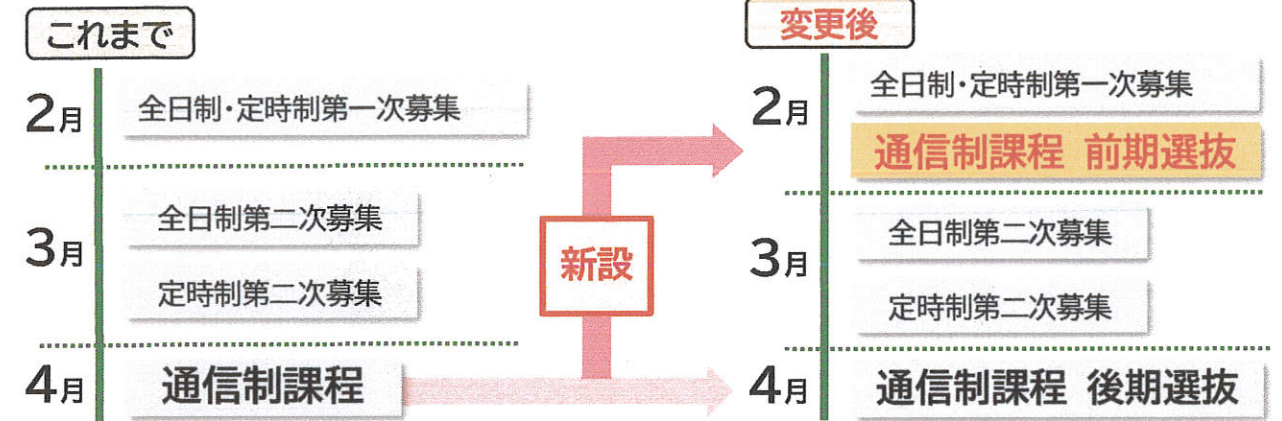

●変更のイメージ

通信制課程 前期選抜の日程(詳細)

- ◆出願受付【志願者情報入力】 令和7年12月19日(金)～令和8年2月5日(木)午後5時
- 【書類提出】 令和8年 1月30日(金)～令和8年2月5日(木)
- *出願方法はインターネットを活用した出願となります。
- ◆実施日 令和8年2月22日(日) *前期選抜では3校とも同じ日程で実施します。
- ◆合格発表 令和8年3月 2日(月)

※募集人員については、令和7年10月公表予定の「都立高等学校等の第1学年生徒の募集人員等の決定」をご覧ください。なお、通信制課程の前期選抜は、第1学年相当の募集のみ実施します。第2学年相当以上の募集は実施しません。

通信制課程の前期・後期選抜についてQ&A

Q: なぜ通信制課程の入試日程を分割するのですか?

A: 増加する不登校経験のある生徒にとって、自らのペースで学ぶことができる通信制課程は、進路を考えるうえで選択肢の一つとなり、通信制課程を第一志望とする生徒も増加傾向にあります。これまで4月第一週に実施してきた入試日程を2回に分けて、前期選抜として4月よりも早い時期に入試を実施するのは、こうした都立高校通信制課程を主体的に選択する生徒のニーズに応えるためです。

Q: 通信制前期選抜の志願の方法について、全日制のように志願変更(願書の取下げ・再提出)はできますか? また、全日制や定時制の第一次募集を実施する高校と併願することはできますか?

A: 一度願書を提出した高校から他の高校へ志願を変更すること(願書の取下げ・再提出)については、通信制高校と全日制・定時制の高校との間での志願変更や、通信制高校の間での志願変更のいずれもできません。また、通信制前期選抜と全日制や定時制の第一次募集の両方を志願することはできません。同様に、通信制の他の高校との併願もできません。通信制前期選抜に志願する際は、3校の中から1校を選んで志願してください。なお、通信制後期選抜では、これまで同様、3校それぞれ異なる日程で入試を行います。

Q: 通信制の前期選抜や後期選抜では、入試の内容や方法はどのようになりますか?

A: 通信制課程も含め、都立高校入試の内容や方法等の詳細については、「東京都立高等学校入学者選抜実施要綱」に定め、例年9月末に公表しています。現在中学校3年生の皆さんが受検する都立高校入試の詳細については、令和7年9月に公表する実施要綱を確認してください。