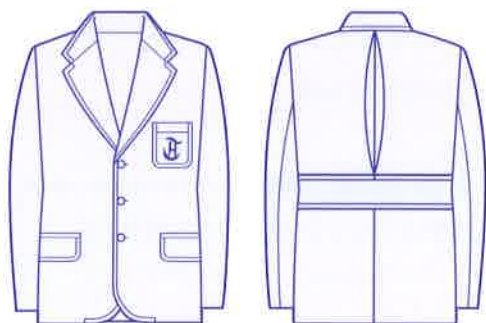

下記のお品物は指定ではございませんが、ご希望によりご注文を承ります。

		品名	繊維組成	価格
冬服	男子	形態安定ワイシャツ	MAXDRY/ポリエステル65%・綿35%	4,180円
	女子	形態安定ワイシャツ	MAXDRY/ポリエステル65%・綿35%	3,905円

		品名	繊維組成	価格
夏服	男子	半袖形態安定ワイシャツ	MAXDRY/ポリエステル65%・綿35%	4,048円
	女子	半袖形態安定ワイシャツ	MAXDRY/ポリエステル65%・綿35%	3,773円

ご家庭で洗えます

[男子服]

上衣(紺)
(胸ポケット刺しゅう入)

スラックス(紺/ワンタック)

	品名	品質	価格
冬服	上衣	ニッケ混紡サージ/ 毛50%・ポリエステル50%	28,160円
	スラックス	ニッケ混紡サージ/ 毛50%・ポリエステル50%	14,960円

	品名	品質	価格
夏服	スラックス	毛50%・ポリエステル50%	14,080円

[女子服]

上衣(紺)
(胸ポケット刺しゅう入)