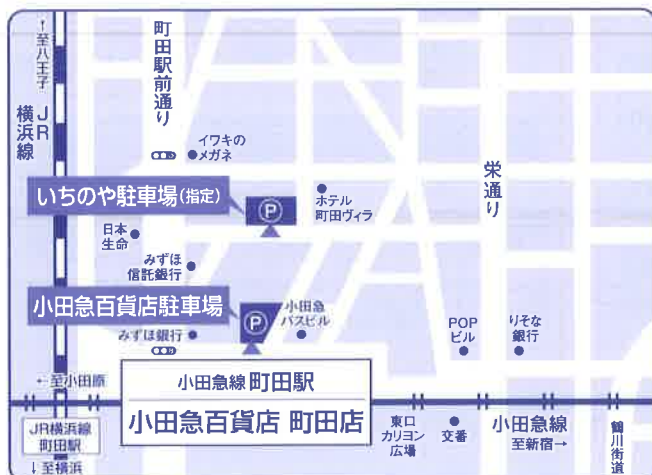

お申し込み・お問い合わせ：町田店4階—OPカードカウンター

小田急百貨店で
dポイントが
たまる!つかえる!

小田急百貨店でdポイントカードがご利用いただけるようになりました。
小田急ポイントカードとの併用で両方のポイントがたまります。
ポイントのたまり方など小田急百貨店ホームページをご確認ください。

お問い合わせ・承り場所

〒194-8550 東京都町田市原町田6-12-20

小田急百貨店 町田店5階=学生服売場 TEL.042-720-6176(直通)

※営業時間は小田急百貨店ホームページでお知らせいたします。

●学生服受付時間：18:00まで

※混雑状況により、受付時間よりも早く承りを終了させていただく場合がございます。

あらかじめご了承ください。

※ご予約制ではございませんのでお時間に余裕をもってお越しください。

小田急百貨店 町田店 公式

HP

LINE