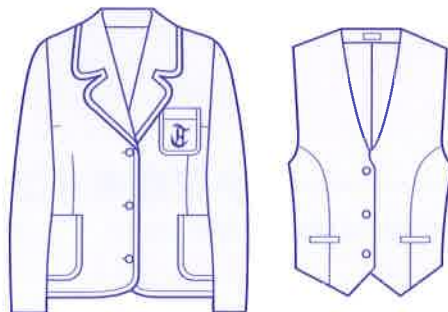

下記のお品物は指定ではございませんが、ご希望によりご注文を承ります。

		品名	繊維組成	価格
冬服	男子	形態安定ワイシャツ	MAXDRY/ポリエステル65%・綿35%	4,180円
	女子	形態安定ワイシャツ	MAXDRY/ポリエステル65%・綿35%	3,905円

		品名	繊維組成	価格
夏服	男子	半袖形態安定ワイシャツ	MAXDRY/ポリエステル65%・綿35%	4,048円
	女子	半袖形態安定ワイシャツ	MAXDRY/ポリエステル65%・綿35%	3,773円

ご家庭で洗えます

[男子服]

上衣(紺)
(胸ポケット刺しゅう入)

スラックス(紺/ワンタック)

	品名	品質	価格
冬服	上衣	ニッケ混紡サージ/ 毛50%・ポリエステル50%	28,160円
	スラックス	ニッケ混紡サージ/ 毛50%・ポリエステル50%	14,960円

	品名	品質	価格
夏服	スラックス	毛50%・ポリエステル50%	14,080円

[女子服]

上衣(紺)
(胸ポケット刺しゅう入)

夏ベスト(紺)

スカート(紺)

※スカート丈は、学校規定丈で承ります。

	品名	品質	価格
冬服	上衣	ニッケ混紡サージ/ 毛50%・ポリエステル50%	21,780円
	スカート	ニッケ混紡サージ/ 毛50%・ポリエステル50%	18,480円
	スラックス (希望購入品)	ニッケ混紡サージ/ 毛50%・ポリエステル50%	15,730円

	品名	品質	価格
夏服	ベスト	毛50%・ポリエステル50%	8,690円
	スカート	毛50%・ポリエステル50%	14,300円
	スラックス (希望購入品)	毛50%・ポリエステル50%	14,300円