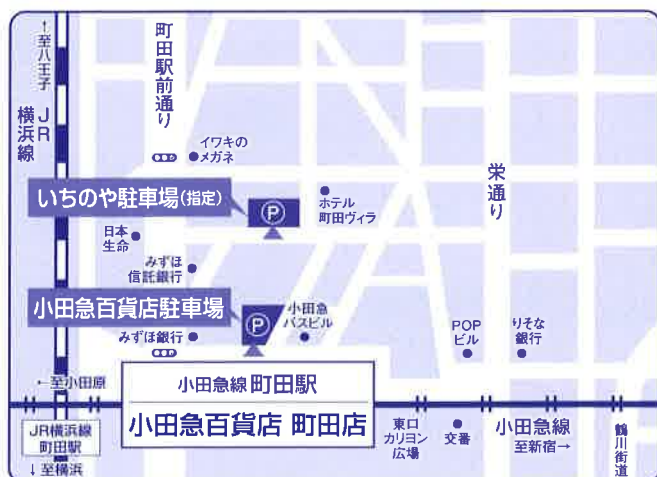

小田急百貨店で  
dポイントが  
たまる!つかえる!

小田急百貨店でdポイントカードがご利用いただけるようになりました。  
小田急ポイントカードとの併用で両方のポイントがたまります。  
ポイントのたまり方など小田急百貨店ホームページをご確認ください。

お問い合わせ・承り場所

〒194-8550 東京都町田市原町田6-12-20

小田急百貨店 町田店5階＝学生服売場 TEL.042-720-6176(直通)

※営業時間は小田急百貨店ホームページでお知らせいたします。

●学生服受付時間：18:00まで

※混雑状況により、受付時間よりも早く承りを終了させていただく場合がございます。  
あらかじめご了承ください。

※ご予約制ではございませんのでお時間に余裕をもってお越しください。

小田急百貨店 町田店 公式

HP

LINE

Instagram