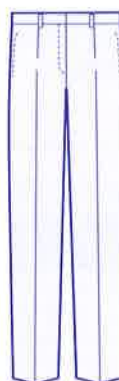

下記のお品物は指定ではございませんが、ご希望によりご注文を承ります。

		品名	繊維組成	価格
冬服	I型	形態安定ワイシャツ	MAXDRY/ポリエステル65%・綿35%	4,180円
	II型	形態安定ワイシャツ	MAXDRY/ポリエステル65%・綿35%	3,905円

		品名	繊維組成	価格
夏服	I型	半袖形態安定ワイシャツ	MAXDRY/ポリエステル65%・綿35%	4,048円
	II型	半袖形態安定ワイシャツ	MAXDRY/ポリエステル65%・綿35%	3,773円

ご家庭で洗えます

【I型】

上衣(紺)

スラックス(紺)

	品名	繊維組成	価格
冬服	上衣	毛50%・ポリエステル50%	27,280円
	スラックス	毛50%・ポリエステル50%	13,200円
	ネクタイ	ポリエステル100%	2,530円

	品名	繊維組成	価格
夏服	スラックス	ポリエステル60%・毛40%	12,650円

【II型】

上衣(紺)

スラックス(紺)

スカート(紺)

※スカート丈は、学校規定丈で承ります。

	品名	繊維組成	価格
冬服	上衣	毛50%・ポリエステル50%	23,760円
	スカート	毛50%・ポリエステル50%	13,750円
	スラックス	毛50%・ポリエステル50%	12,980円
	ネクタイ	ポリエステル100%	2,475円
	リボン	ポリエステル100%	2,200円

	品名	繊維組成	価格
夏服	スカート	ポリエステル60%・毛40%	13,200円
	スラックス	ポリエステル60%・毛40%	12,430円

自由購入品	品名	繊維組成	価格
	ニットベスト(グレー・紺)	アクリル70%・毛30%	7,040円

※別注寸法も同一価格で承ります。

※上衣にネーム刺しゅうをご希望の方は、お品物到着後ご持参いただければ有料(660円)にて承ります。

※表示価格は、「消費税込み」の価格です。

サイズ直し  
3年間無料  
サービス!

●上衣の袖丈出し

●スラックス、スカートの丈出し・ウエスト出し

※サイズ直しは、ご購入いただいたご本人様のお品物が対象となります。