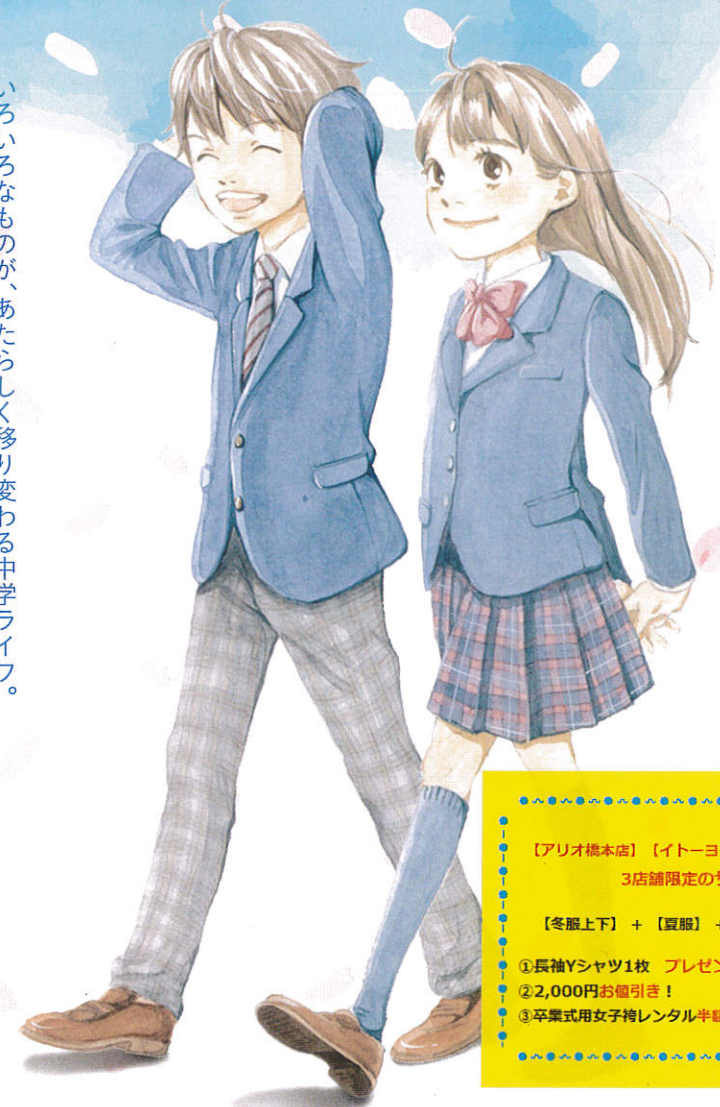

Instagram

X

Seagull制服公式SNS  
フォローお願いいたします。

町田市立真光寺中学校

標準服のご案内

いろいろなものが、あたらしく移り変わる中学ライフ。  
ちょっとワクワク、少しドキドキ、今日は何かが起こりそう。もしかしたら、たぶん、  
そんなメイビーな毎日を包んでくれるのが、「学生服」です。  
心なしか、背筋がピンと伸びて、凛々しくなるんです。

ご入学おめでとうございます。

【アリオ橋本店】【イトーヨーカドー古淵店】【町田マルイ店】  
3店舗限定のサービスとなります

【冬服上下】+【夏服】+【長袖Yシャツ1枚】ご購入で!

- ①長袖Yシャツ1枚 プレゼント! (約3,000円相当)
- ②2,000円お値引き!
- ③卒業式用女子袴レンタル半額にて貸出! (女子4,950円お値引き)

※制服はイメージです。

標準服の承りは信頼と実績のシーガルスクールへ

幼稚園全国約2500園・中学校260校・高校120校

中学校ライフをシーガルスクールといっしょにスタート!

標準服をご注文の方限定 卒業式用ブレザーセット無料レンタル