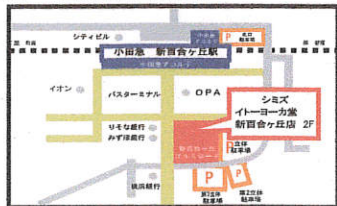

## 6 便利なイトーヨーカ堂の駐車場をご利用いただけます

800台収容の立体駐車場をご利用下さい。

※学校によっては、一部別サービスになる場合もございます。ご了承下さい。

### イトーヨーカ堂新百合ヶ丘店 2F

住所・・・神奈川県川崎市麻生区上麻生1-4-1

電話・・・044-379-4371 (直通)

営業時間・10:00~12:00 13:30~18:00

(採寸開始日から入学式まで10:00~19:00まで受付)

定休日・・・毎週火曜日 (4月から)