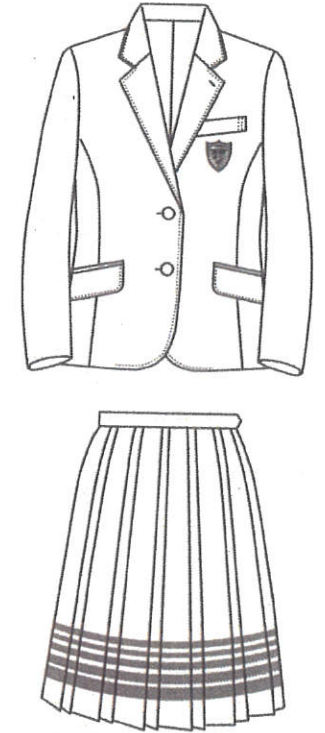

## ブレザー型

個人ネーム付

〈上 着：毛50%・ポリエステル50%〉  
 〈冬スカート：毛30%・ポリエステル70%〉

品名	税込価格
上 着 (A体)	25,960円より
冬スカート	18,700円より
リボン	1,925円
ニットベスト	7,150円

※特別サイズは価格が異なります。

下記の商品をご希望によりご購入下さい

- ネクタイ 2,035円(税込)
- セーター 7,040円(税込)
- 長袖ワイシャツ(形態安定) 3,190円(税込)より
- 冬スラックス 14,630円(税込)より