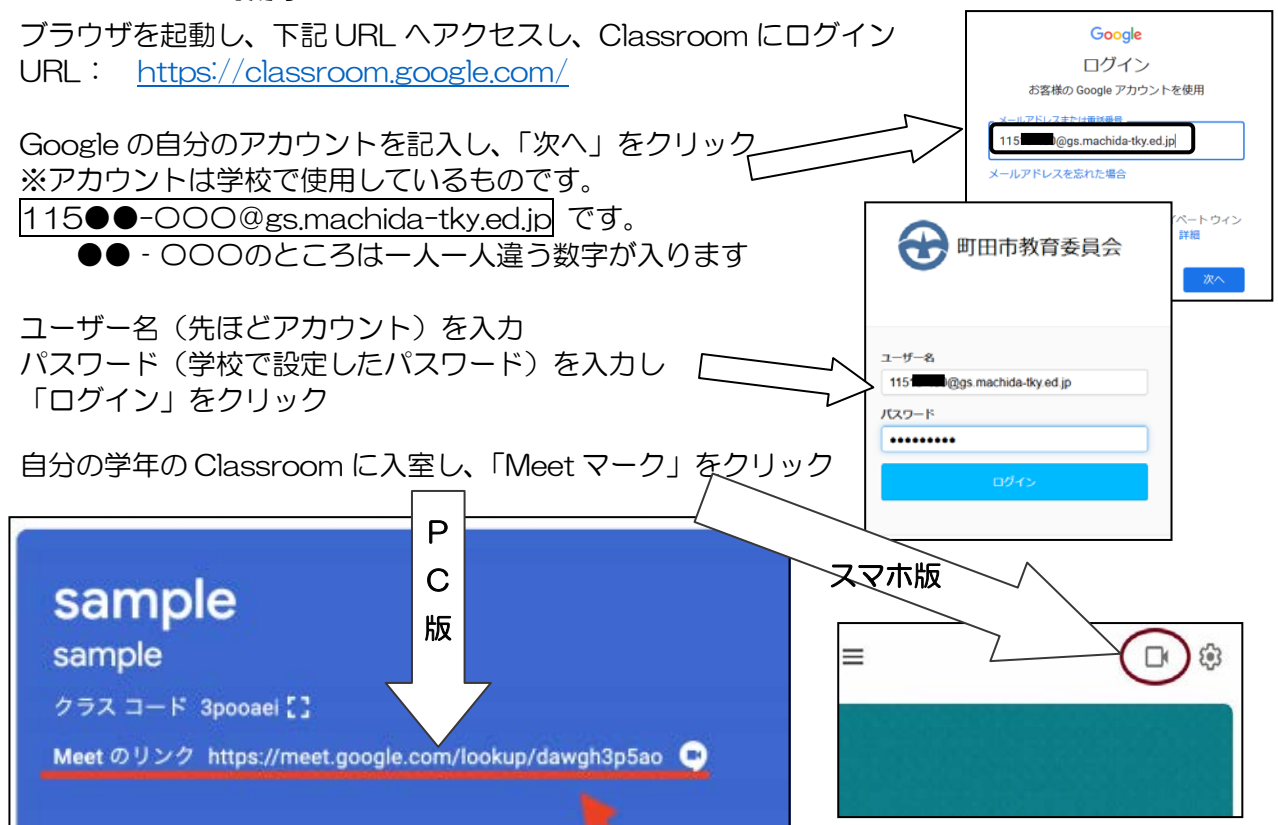

視聴方法

学校の Chromebook を使用

自分の学年の「Classroom」に入室し、「Meet のリンク」をクリック
※Chromebook 持ち帰りは担任までお知らせください

自宅の PC やスマホを使用

- 1 ブラウザを起動し、下記 URL へアクセスし、Classroom にログイン
URL : <https://classroom.google.com/>
- 2 Google の自分のアカウントを記入し、「次へ」をクリック
※アカウントは学校で使用しているものです。
115●●-000@gs.machida-tyk.ed.jp です。
●● - 000のところは一人一人違う数字が入ります
- 3 ユーザー名（先ほどアカウント）を入力
パスワード（学校で設定したパスワード）を入力し
「ログイン」をクリック
- 4 自分の学年の Classroom 入室し、「Meet マーク」をクリック